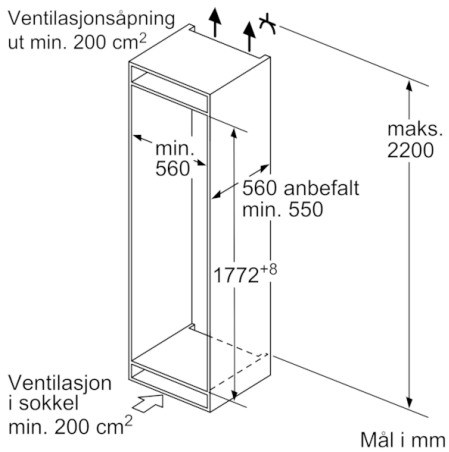

Serie | 4, Integrert kombiskap, 177.2 x 54.1 cm

KIV87VF30

Mål i mm
Anbefalte spaltemål for flathengsel

F	R	X
16-19	0-3	2,5
20	0-1	3
	2-3	2,5
21	0-1	3
	2-3	2,5
22	0	4
	1	3,5
	2-3	3

Overhold de anbefalte spaltemålene i tabellen for å sikre at døren kan åpnes uten å skubbe borti skapet ved siden av. Dermed unngår du skader på kjøkkenskapet.

Angitte møbeldørmål gjelder for en dørfuge på 4 mm.

Mål i mm

Mål i mm

Mål i mm