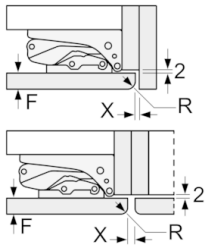

Teknisk informasjon

- Høyrehengslet dør, kan hengsles om

Serie | 4, Integrert kombiskap, 177.2 x 54.1 cm

KIV87VF30

Mål i mm
Anbefalte spaltemål for flathengsel

F	R	X
16-19	0-3	2,5
20	0-1	3
	2-3	2,5
21	0-1	3
	2-3	2,5
22	0	4
	1	3,5
	2-3	3

Overhold de anbefalte spaltemålene i tabellen for å sikre at døren kan åpnes uten å skubbe borti skapet ved siden av. Dermed unngår du skader på kjøkkenskapet.

Angitte møbeldørmål gjelder for en dørfuge på 4 mm.