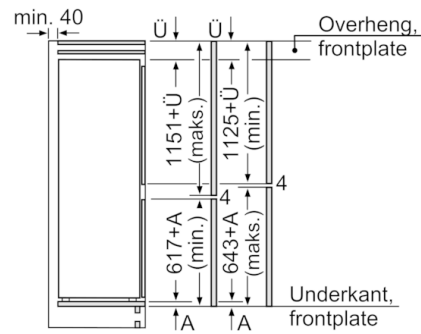

Teknisk informasjon

- Høyrehengslet dør, kan hengsles om

Serie | 4, Integrert kombiskap, 177.2 x 54.1 cm

KIV87VF30

Mål i mm
Anbefalte spaltemål for flathengsel

F	R	X
16-19	0-3	2,5
20	0-1	3
	2-3	2,5
21	0-1	3
	2-3	2,5
22	0	4
	1	3,5
	2-3	3

Overhold de anbefalte spaltemålene i tabellen for å sikre at døren kan åpnes uten å skubbe borti skapet ved siden av. Dermed unngår du skader på kjøkkenskapet.

Angitte møbeldørmål gjelder for en dørfuge på 4 mm.

Mål i mm

Mål i mm

Mål i mm