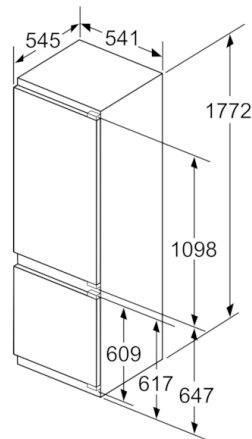

Teknisk informasjon

- Høyrehengslet dør, kan hengsles om

Serie | 4, Integrert kombiskap, 177.2 x 54.1 cm

KIV87VF30

Mål i mm
Anbefalte spaltemål for flathengsel

F	R	X
16-19	0-3	2,5
20	0-1	3
	2-3	2,5
21	0-1	3
	2-3	2,5
22	0	4
	1	3,5
	2-3	3

Overhold de anbefalte spaltemålene i tabellen for å sikre at døren kan åpnes uten å skubbe borti skapet ved siden av. Dermed unngår du skader på kjøkkenskapet.

Angitte møbeldørmål gjelder for en dørfuge på 4 mm.

Mål i mm

Mål i mm

Mål i mm