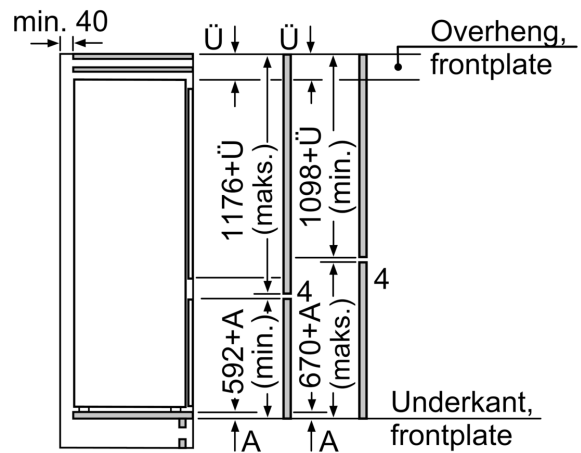

### **Dimensjoner**

- Mål: H 177 x B 54 x D 55 cm
- Nisjemål(H x B x T): 177.5 cm x 56.0 cm x 55.0 cm

### **Teknisk informasjon**

- Høyrehengslet dør, kan hengsles om

**Serie 2, Integrrert kombiskap, 177.2 x 54.1 cm**  
**KIV875SF0**

mål i mm

Angitte møbeldørmål gjelder for en dørfuge på 4 mm.

Mål i mm