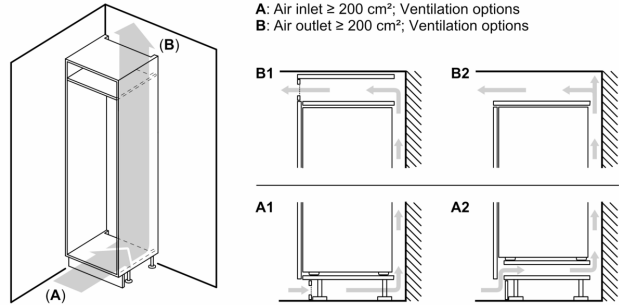

### **Dimensjoner**

- Mål: H 177 x B 54 x D 55 cm
- Nisjemål(H x B x T): 177.5 cm x 56.0 cm x 55.0 cm

### **Teknisk informasjon**

- Høyrehengslet dør, kan hengsles om

**Serie 2, Integrrert kombiskap, 177.2 x 54.1 cm**  
**KIV875SF0**

mål i mm

Angitte møbeldørmål gjelder for en dørfuge på 4 mm.

Mål i mm