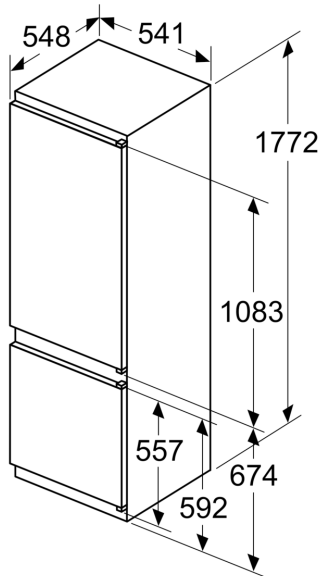

### **Dimensjoner**

- Mål: H 177 x B 54 x D 55 cm
- Nisjemål(H x B x T): 177.5 cm x 56.0 cm x 55.0 cm

### **Teknisk informasjon**

- Høyrehengslet dør, kan hengsles om

**Serie 2, Integrrert kombiskap, 177.2 x 54.1 cm**  
**KIV875SF0**

mål i mm

Angitte møbeldørmål gjelder for en dørfuge på 4 mm.

Mål i mm