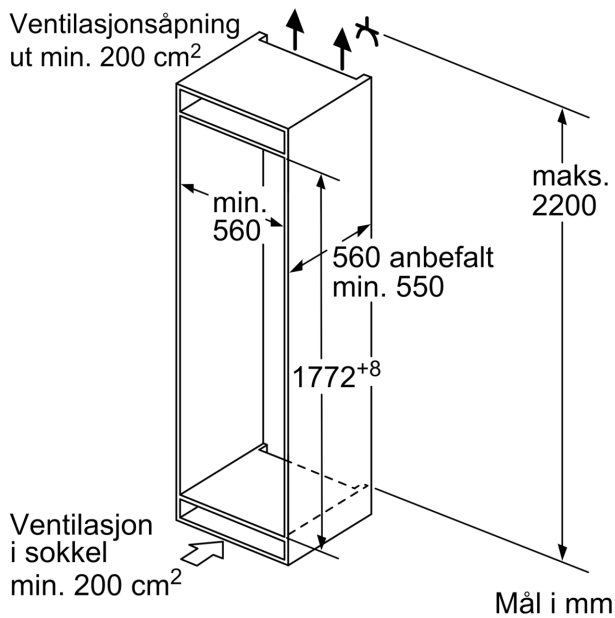

### **Dimensjoner**

- Mål: H 177 x B 54 x D 55 cm
- Nisjemål(H x B x T): 177.5 cm x 56.0 cm x 55.0 cm

### **Teknisk informasjon**

- Høyrehengslet dør, kan hengsles om

**Serie 2, Integrrert kombiskap, 177.2 x 54.1 cm**  
**KIV875SF0**

mål i mm

Angitte møbeldørmål gjelder for en dørfuge på 4 mm.

Mål i mm