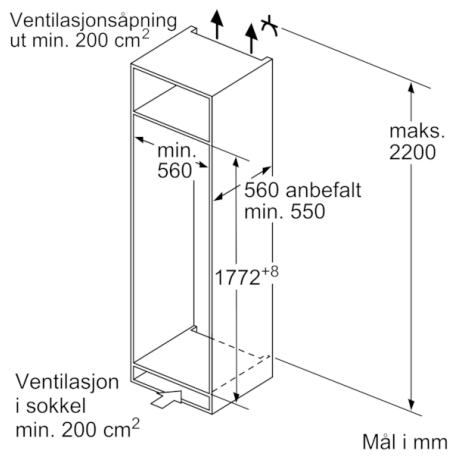

Teknisk data

Konstruksjonstype :	Bygg-inn
Dekorramme med plate :	Ikke mulig
Høyde :	1772
Produktbredde (mm) :	541
Dybde på produkt :	545
Nisjemål i mm (H x B x D) :	1775.0 x 560 x 550
Nettovekt (kg) :	63,432
Tilkoblingseffekt (W) :	90
Sikring (A) :	10
Dørhengsel :	høyre, kan hengsles om
Spenning (V) :	220-240
Frekvens (Hz) :	50
Godkjennelse :	CE, VDE
Lengden på strømledningen (cm) :	230
Antall kompressorer :	1
Antall uavhengige kjølesystemer :	1
Integrert ventilator i kjøledelen :	Nei
Kan hengsles om :	Ja
Antall justerbare hyller i kjøleskapet :	6
Flaskehyller :	Nei
EAN-kode :	4242002877495
Varemerke :	Bosch
Modellbetegnelse :	KIR81VS30
Produktkategori :	Kjøleskap
Årlig energiforbruk (kWh/år) - NY (2010/30/EF) :	116,00
Kjøleskap nyttekapasitet (l) - (2010/30/EC) :	319
Fryser, nettokapasitet i liter (2010/30/EC) :	0
Automatisk avfrostning :	Nei
Innfrysingskapasitet (kg/24h) - (2010/30/EC) :	0
Støynivå (dB (A) re 1pW) :	37
Klimaklasse :	SN-T
Installasjonstype :	Helintegrert

Teknisk informasjon

- Høyrehengslet dør, kan hengsles om

Serie | 4, Integrert kjøleskap, 177.5 x 56 cm KIR81VS30

Mål i mm