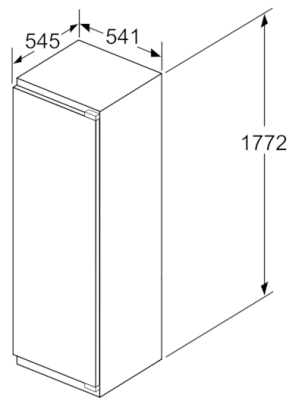

Teknisk data

Konstruksjonstype :	Bygg-inn
Dekorramme med plate :	Ikke mulig
Høyde :	1772
Produktbredde (mm) :	541
Dybde på produkt :	545
Nisjemål i mm (H x B x D) :	1775.0 x 560 x 550
Nettovekt (kg) :	63,432
Tilkoblingseffekt (W) :	90
Sikring (A) :	10
Dørhengsel :	høyre, kan hengsles om
Spenning (V) :	220-240
Frekvens (Hz) :	50
Godkjennelse :	CE, VDE
Lengden på strømledningen (cm) :	230
Antall kompressorer :	1
Antall uavhengige kjølesystemer :	1
Integrert ventilator i kjøledelen :	Nei
Kan hengsles om :	Ja
Antall justerbare hyller i kjøleskapet :	6
Flaskehyller :	Nei
EAN-kode :	4242002877495
Varemerke :	Bosch
Modellbetegnelse :	KIR81VS30
Produktkategori :	Kjøleskap
Årlig energiforbruk (kWh/år) - NY (2010/30/EF) :	116,00
Kjøleskap nyttekapasitet (l) - (2010/30/EC) :	319
Fryser, nettokapasitet i liter (2010/30/EC) :	0
Automatisk avfrostning :	Nei
Innfrysingskapasitet (kg/24h) - (2010/30/EC) :	0
Støynivå (dB (A) re 1pW) :	37
Klimaklasse :	SN-T
Installasjonstype :	Helintegrert

Teknisk informasjon

- Høyrehengslet dør, kan hengsles om

Serie | 4, Integrert kjøleskap, 177.5 x 56 cm KIR81VS30

Mål i mm