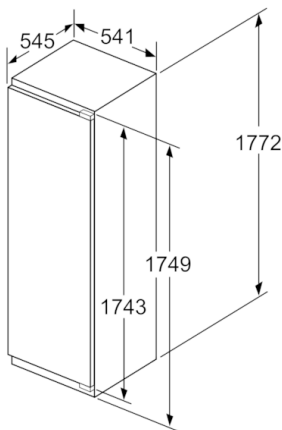

Teknisk informasjon

- Høyrehengslet dør, kan hengsles om

Serie | 4, Integrert kjøleskap, 177.5 x 56 cm KIR81VF30

Maks. tillatt vekt på møbelfrontene

Hvis det monteres møbeldører som overskrider den tillatte vekten, kan dette føre til skader og hengselet kan fungere dårligere.

T: Apparathøyde inklusive hengsler i mm:	Udempet hengsel Dør i kg:	Dempet hengsel Dør i kg:
1500-1750	22	22

Mål i mm

Anbefalte spaltmåler for flathengsel

F	R	X
16-19	0-3	2,5
20	0-1	3
	2-3	2,5
21	0-1	3
	2-3	2,5
22	0	4
	1	3,5
	2-3	3

Overhold de anbefalte spaltmålene i tabellen for å sikre at døren kan åpnes uten å skubbe borti skapet ved siden av. Dermed unngår du skader på kjøkkenskapet.

Mål i mm

Mål i mm

Mål i mm