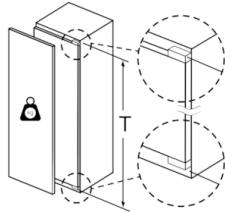

Teknisk informasjon

- Høyrehengslet dør, kan hengsles om

Serie | 4, Integrert kjøleskap, 177.5 x 56 cm KIR81VF30

Maks. tillatt vekt på møbelfrontene

Hvis det monteres møbeldører som overskrider den tillatte vekten, kan dette føre til skader og hengselet kan fungere dårligere.