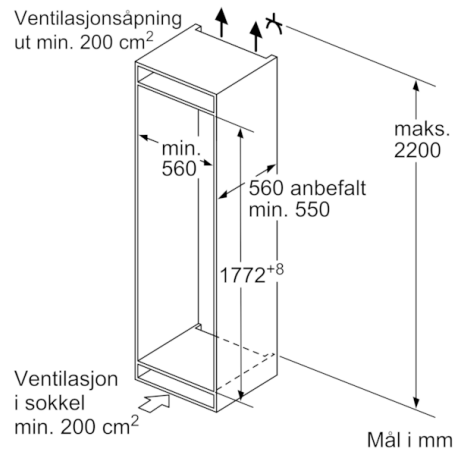

Teknisk informasjon

- Høyrehengslet dør, kan hengsles om

Serie | 4, Integrert kjøleskap, 177.5 x 56 cm KIR81VF30

Maks. tillatt vekt på møbelfrontene

Hvis det monteres møbeldører som overskrider den tillatte vekten, kan dette føre til skader og hengselet kan fungere dårligere.

T: Apparathøyde inklusive hengsler i mm:	Udempet hengsel Dør i kg:	Dempet hengsel Dør i kg:
1500-1750	22	22

Mål i mm

Anbefalte spaltmåler for flathengsel

F	R	X
16-19	0-3	2,5
20	0-1	3
	2-3	2,5
21	0-1	3
	2-3	2,5
22	0	4
	1	3,5
	2-3	3

Overhold de anbefalte spaltmålene i tabellen for å sikre at døren kan åpnes uten å skubbe borti skapet ved siden av. Dermed unngår du skader på kjøkkenskapet.

Mål i mm

Mål i mm

Mål i mm