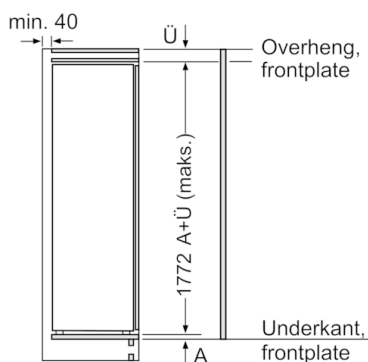

Teknisk informasjon

- Høyrehengslet dør, kan hengsles om

Serie | 4, Integrert kjøleskap, 177.5 x 56 cm KIR81VF30

Maks. tillatt vekt på møbelfrontene

Hvis det monteres møbeldører som overskrider den tillatte vekten, kan dette føre til skader og hengselet kan fungere dårligere.

T: Apparathøyde inklusive hengsler i mm:	Udempet hengsel Dør i kg:	Dempet hengsel Dør i kg:
1500-1750	22	22

Mål i mm

Anbefalte spaltmåler for flathengsel

F	R	X
16-19	0-3	2,5
20	0-1	3
	2-3	2,5
21	0-1	3
	2-3	2,5
22	0	4
	1	3,5
	2-3	3

Overhold de anbefalte spaltmålene i tabellen for å sikre at døren kan åpnes uten å skubbe borti skapet ved siden av. Dermed unngår du skader på kjøkkenskapet.

Mål i mm

Mål i mm

Mål i mm