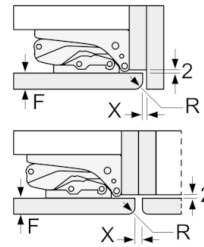

Teknisk informasjon

- Høyrehengslet dør, kan hengsles om

Serie | 4, Integrert kjøleskap, 177.5 x 56 cm KIR81VF30

Maks. tillatt vekt på møbelfrontene

Hvis det monteres møbeldører som overskrider den tillatte vekten, kan dette føre til skader og hengselet kan fungere dårligere.

T: Apparathøyde inklusive hengsler i mm:	Udempet hengsel Dør i kg:	Dempet hengsel Dør i kg:
1500-1750	22	22

Mål i mm

Anbefalte spaltmåler for flathengsel

F	R	X
16-19	0-3	2,5
20	0-1	3
	2-3	2,5
21	0-1	3
	2-3	2,5
22	0	4
	1	3,5
	2-3	3

Overhold de anbefalte spaltmålene i tabellen for å sikre at døren kan åpnes uten å skubbe borti skapet ved siden av. Dermed unngår du skader på kjøkkenskapet.

Mål i mm

Mål i mm

Mål i mm