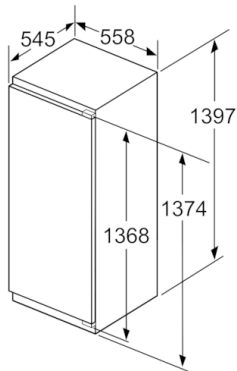

Teknisk data

Konstruksjonstype :	Bygg-inn
Dekorramme med plate :	Ikke mulig
Høyde :	1397
Produktbredde (mm) :	558
Dybde på produkt :	545
Nisjemål i mm (H x B x D) :	1400 x 560 x 550
Nettovekt (kg) :	51,523
Tilkoblingseffekt (W) :	90
Sikring (A) :	10
Dørhengsel :	høyre, kan hengsles om
Spenning (V) :	220-240
Frekvens (Hz) :	50
Godkjenning :	CE, VDE
Lengden på strømledningen (cm) :	230
Antall kompressorer :	1
Antall uavhengige kjølesystemer :	1
Integrert ventilator i kjøledelen :	Nei
Kan hengsles om :	Ja
Antall justerbare hyller i kjøleskapet :	5
Flaskehylle :	Nei
EAN-kode :	4242002912974
Varemerke :	Bosch
Modellbetegnelse :	KIR51AF30
Produktkategori :	Kjøleskap
Årlig energiforbruk (kWh/år) - NY (2010/30/EF) :	109,00
Kjøleskap nyttekapasitet (l) - (2010/30/EC) :	247
Fryser, nettokapasitet i liter (2010/30/EC) :	0
Automatisk avfrostning :	Nei
Innfrysingskapasitet (kg/24h) - (2010/30/EC) :	0
Støynivå (dB (A) re 1pW) :	33
Klimaklasse :	SN-T
Installasjonstype :	Helintegrert

Teknisk informasjon

- Høyrehengslet dør, kan hengsles om

Kombinasjon

Serie | 6, Integrert kjøleskap, 140 x 56 cm KIR51AF30

Mål i mm

Mål i mm

Mål i mm

Mål i mm
Anbefalte spaltemål for flathengsel

F	R	X
16-19	0-3	2,5
20	0-1	3
	2-3	2,5
21	0-1	3
	2-3	2,5
22	0	4
	1	3,5
	2-3	3

Overhold de anbefalte spaltemålene i tabellen for å sikre at døren kan åpnes uten å skubbe bort skapet ved siden av. Dermed unngår du skader på kjøkkenskapet.