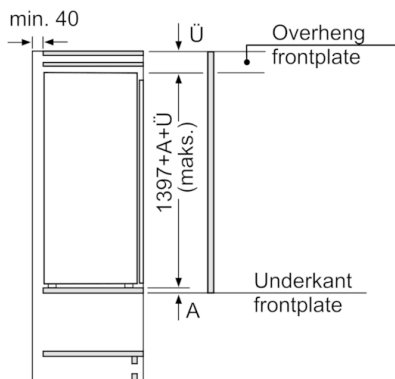

Teknisk informasjon

- Høyrehengslet dør, kan hengsles om

Kombinasjon

Serie | 6, Integrert kjøleskap, 140 x 56 cm KIR51AF30

Mål i mm

Mål i mm

Mål i mm

Mål i mm
Anbefalte spaltemål for flathengsel

F	R	X
16-19	0-3	2,5
20	0-1	3
	2-3	2,5
21	0-1	3
	2-3	2,5
22	0	4
	1	3,5
	2-3	3

Overhold de anbefalte spaltemålene i tabellen for å sikre at døren kan åpnes uten å skubbe bort skapet ved siden av. Dermed unngår du skader på kjøkkenskapet.