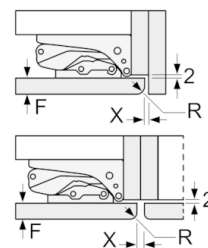

Teknisk informasjon

- Høyrehengslet dør, kan hengsles om

Kombinasjon

Serie | 6, Integrert kjøleskap, 140 x 56 cm KIR51AF30

Mål i mm

Mål i mm

Mål i mm

Mål i mm
Anbefalte spaltemål for flathengsel

F	R	X
16-19	0-3	2,5
20	0-1	3
	2-3	2,5
21	0-1	3
	2-3	2,5
22	0	4
	1	3,5
	2-3	3

Overhold de anbefalte spaltemålene i tabellen for å sikre at døren kan åpnes uten å skubbe bort skapet ved siden av. Dermed unngår du skader på kjøkkenskapet.