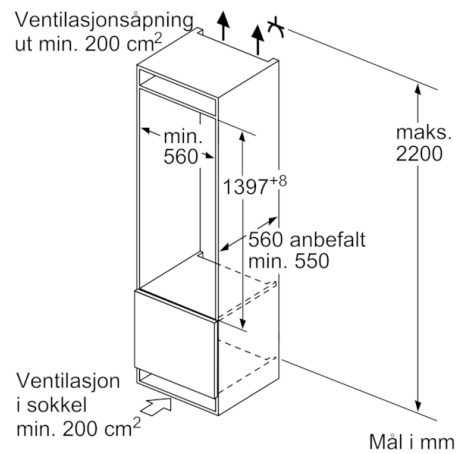

Teknisk data

Konstruksjonstype :	Bygg-inn
Dekorramme med plate :	Ikke mulig
Høyde :	1397
Produktbredde (mm) :	558
Dybde på produkt :	545
Nisjemål i mm (H x B x D) :	1400 x 560 x 550
Nettovekt (kg) :	51,523
Tilkoblingseffekt (W) :	90
Sikring (A) :	10
Dørhengsel :	høyre, kan hengsles om
Spenning (V) :	220-240
Frekvens (Hz) :	50
Godkjenning :	CE, VDE
Lengden på strømledningen (cm) :	230
Antall kompressorer :	1
Antall uavhengige kjølesystemer :	1
Integrert ventilator i kjøledelen :	Nei
Kan hengsles om :	Ja
Antall justerbare hyller i kjøleskapet :	5
Flaskehylle :	Nei
EAN-kode :	4242002912974
Varemerke :	Bosch
Modellbetegnelse :	KIR51AF30
Produktkategori :	Kjøleskap
Årlig energiforbruk (kWh/år) - NY (2010/30/EF) :	109,00
Kjøleskap nyttekapasitet (l) - (2010/30/EC) :	247
Fryser, nettokapasitet i liter (2010/30/EC) :	0
Automatisk avfrostning :	Nei
Innfrysingskapasitet (kg/24h) - (2010/30/EC) :	0
Støynivå (dB (A) re 1pW) :	33
Klimaklasse :	SN-T
Installasjonstype :	Helintegrert

Teknisk informasjon

- Høyrehengslet dør, kan hengsles om

Kombinasjon

Serie | 6, Integrert kjøleskap, 140 x 56 cm KIR51AF30

Mål i mm

Mål i mm

Mål i mm

Mål i mm
Anbefalte spaltemål for flathengsel

F	R	X
16-19	0-3	2,5
20	0-1	3
	2-3	2,5
21	0-1	3
	2-3	2,5
22	0	4
	1	3,5
	2-3	3

Overhold de anbefalte spaltemålene i tabellen for å sikre at døren kan åpnes uten å skubbe bort skapet ved siden av. Dermed unngår du skader på kjøkkenskapet.