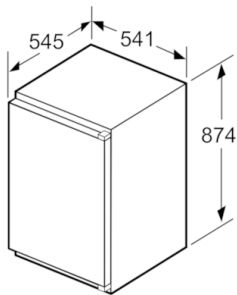

Kjøledel

- Nytttevolum kjøle: 144 l
- 1 MultiBox: gjennomsiktig skuff med bølget bunn - perfekt til oppbevaring av frukt og grønnsaker
- 4 hyller av sikkerhetsglass (3 justerbare),
- LED-belysning i kjøledelen

Teknisk informasjon

- Høyrehengslet dør, kan henges om

**Serie | 4, Integrert kjøleskap, 88 x 56 cm
KIR21VS30**

Mål i mm