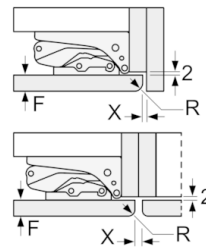

Teknisk informasjon

- Høyrehengslet dør, kan hengsles om

Serie | 6, Integrert kjøleskap, 88 x 56 cm KIR21AF30

Mål i mm

Mål i mm

Mål i mm
Anbefalte spaltemål for flathengsel

F	R	X
16-19	0-3	2,5
20	0-1	3
	2-3	2,5
21	0-1	3
	2-3	2,5
22	0	4
	1	3,5
	2-3	3

Overhold de anbefalte spaltemålene i tabellen for å sikre at døren kan åpnes uten å skubbe bort skapet ved siden av. Dermed unngår du skader på kjøkkenskapet.