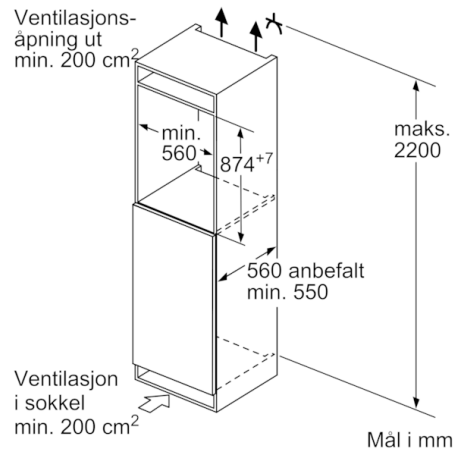

Teknisk informasjon

- Høyrehengslet dør, kan hengsles om

Serie | 6, Integrert kjøleskap, 88 x 56 cm KIR21AF30

Mål i mm

Mål i mm

Mål i mm
Anbefalte spaltemål for flathengsel

F	R	X
16-19	0-3	2,5
20	0-1	3
	2-3	2,5
21	0-1	3
	2-3	2,5
22	0	4
	1	3,5
	2-3	3

Overhold de anbefalte spaltemålene i tabellen for å sikre at døren kan åpnes uten å skubbe bort skapet ved siden av. Dermed unngår du skader på kjøkkenskapet.