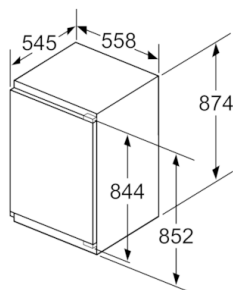

Teknisk informasjon

- Høyrehengslet dør, kan hengsles om

Serie | 6, Integrert kjøleskap, 88 x 56 cm KIR21AF30

Mål i mm

Mål i mm

Mål i mm
Anbefalte spaltemål for flathengsel

F	R	X
16-19	0-3	2,5
20	0-1	3
	2-3	2,5
21	0-1	3
	2-3	2,5
22	0	4
	1	3,5
	2-3	3