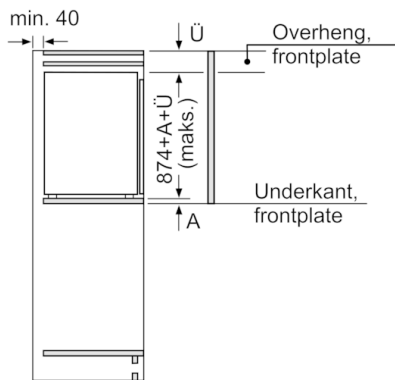

Teknisk informasjon

- Høyrehengslet dør, kan hengsles om

Serie | 6, Integrert kjøleskap, 88 x 56 cm KIR21AF30

Mål i mm

Mål i mm

Mål i mm
Anbefalte spaltemål for flathengsel

F	R	X
16-19	0-3	2,5
20	0-1	3
	2-3	2,5
21	0-1	3
	2-3	2,5
22	0	4
	1	3,5
	2-3	3