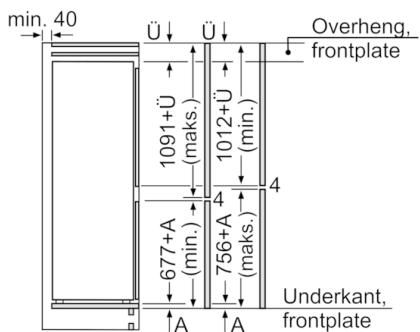

Kjøledel

- Nytteløst kjøle volum totalt: 188 l
- 1 MultiBox: gjennomsiktig skuff med bølgende bunn - perfekt til oppbevaring av frukt og grønnsaker
- 4 hyller av sikkerhetsglass, hvorav 3 er justerbare
- LED-belysning i kjøledelen

Teknisk informasjon

- Høyrehengslet dør, kan hengsles om

Serie | 4, Integrert kombiskap, 177.2 x 54.1 cm
KIN86VS30

Angitte møbeldørmål gjelder for en dørfuge på 4 mm.

Mål i mm