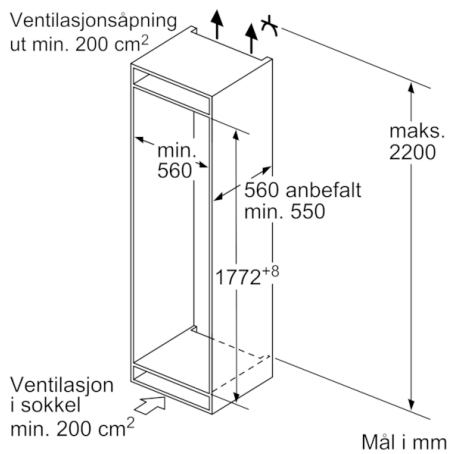

Teknisk data

Konstruksjonstype :	Bygg-inn
Dekorramme med plate :	Ikke mulig
Produktbredde (mm) :	541
Dybde på produkt :	545
Nisjemål i mm (H x B x D) :	1775.0 x 560 x 550
Nettovekt (kg) :	62,413
Tilkoblingseffekt (W) :	90
Sikring (A) :	10
Dørhengsel :	høyre, kan hengsles om
Spenning (V) :	220-240
Frekvens (Hz) :	50
Godkjennelse :	CE, VDE
Lengden på strømledningen (cm) :	230
Lagringstid ved strømbrudd (t) :	13
Antall kompressorer :	1
Antall uavhengige kjølesystemer :	1
Integrert ventilator i kjøledelen :	Nei
Kan hengsles om :	Ja
Antall justerbare hyller i kjøleskapet :	3
Flaskehyller :	Nei
EAN-kode :	4242002838946
Varemerke :	Bosch
Modellbetegnelse :	KIN86VS30
Årlig energiforbruk (kWh/år) - NY (2010/30/EF) :	222,00
Kjøleskap nyttekapasitet (l) - (2010/30/EC) :	188
Fryser, nettokapasitet i liter (2010/30/EC) :	67
Automatisk avfrostning :	Fryser
Innfrysingskapasitet (kg/24h) - (2010/30/EC) :	8
Klimaklasse :	SN-ST
Støynivå (dB (A) re 1pW) :	39
Installasjonstype :	Helintegrert

Kjøledel

- Nytteløst kjøle volum totalt: 188 l
- 1 MultiBox: gjennomsiktig skuff med bølgende bunn - perfekt til oppbevaring av frukt og grønnsaker
- 4 hyller av sikkerhetsglass, hvorav 3 er justerbare
- LED-belysning i kjøledelen

Frysedel

- ****-fryser: 67 l
- NoFrost - aldri mer avriming
- SuperFrys med automatisk tilbakestilling: for ekstra rask nedfrysing av matvarer
- Innfrysingskapasitet: 8 kg per døgn
- Lagringstid ved strømbrudd: 13 timer
- 3 transparente fryseskuffer, 1 BigBox
- VarioZone - flyttbare hyller av sikkerhetsglass for ekstra plass

Teknisk informasjon

- Høyrehengslet dør, kan hengsles om

Serie | 4, Integrert kombiskap, 177.2 x 54.1 cm
KIN86VS30

Angitte møbeldørmål gjelder for en dørfuge på 4 mm.

Mål i mm