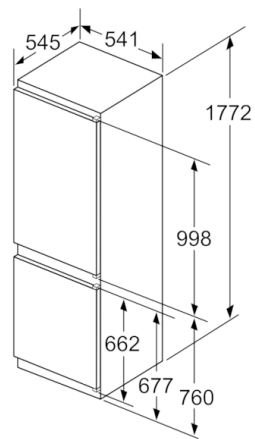

Kjøledel

- Nytteløst kjøle volum totalt: 188 l
- 1 MultiBox: gjennomsiktig skuff med bølgende bunn - perfekt til oppbevaring av frukt og grønnsaker
- 4 hyller av sikkerhetsglass, hvorav 3 er justerbare
- LED-belysning i kjøledelen

Teknisk informasjon

- Høyrehengslet dør, kan hengsles om

Serie | 4, Integrert kombiskap, 177.2 x 54.1 cm
KIN86VS30

Angitte møbeldørmål gjelder for en dørfuge på 4 mm.

Mål i mm