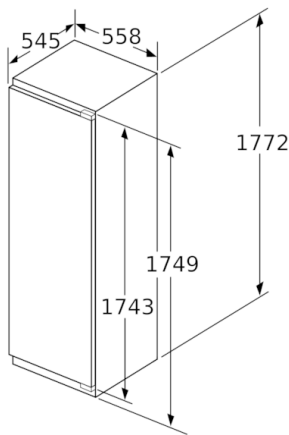

Teknisk informasjon

- Justerbare føtter foran, hjul bak
- Høyrehengslet dør, kan hengsles om

**Serie | 6, Integrert kjøleskap med frysedel,
177.5 x 56 cm
KIL82AF30**

Mål i mm

Mål i mm

Mål i mm

Maks. tillatt vekt på møbelfrontene