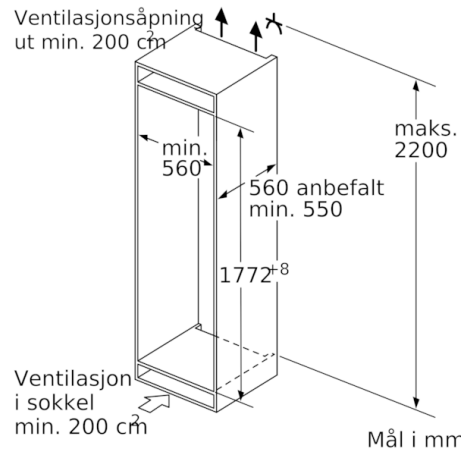

Frysedel

- **** -fryser: 34 l nyttevolum
- Innfrysingskapasitet: 3 kg per døgn
- Lagringstid ved strømbrudd: 22 timer
- VarioZone - flyttbare hyller av sikkerhetsglass for ekstra plass
- Fryserom til pizza

Teknisk informasjon

- Justerbare føtter foran, hjul bak
- Høyrehengslet dør, kan hengsles om

**Serie | 6, Integrert kjøleskap med frysedel,
177.5 x 56 cm
KIL82AF30**

Mål i mm

Mål i mm

Mål i mm

Maks. tillatt vekt på møbelfrontene

Mål i mm

Anbefalte spaltemål for flathengsel

F	R	X
16-19	0-3	2,5
20	0-1	3
	2-3	2,5
21	0-1	3
	2-3	2,5
22	0	4
	1	3,5
	2-3	3

Overhold de anbefalte spaltemålene i tabellen for å sikre at døren kan åpnes uten å skubbe bort skapet ved siden av. Dermed unngår du skader på kjøkkenskapet.