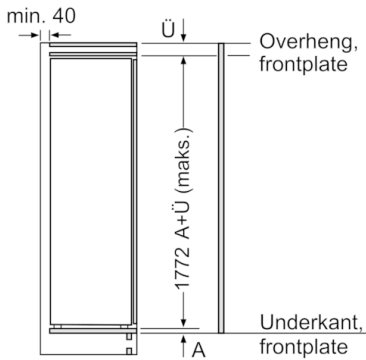

Teknisk informasjon

- Justerbare føtter foran, hjul bak
- Høyrehengslet dør, kan hengsles om

**Serie | 6, Integrert kjøleskap med frysedel,
177.5 x 56 cm
KIL82AF30**

Mål i mm

Mål i mm

Mål i mm

Maks. tillatt vekt på møbelfrontene

Mål i mm

Anbefalte spaltemål for flathengsel

F	R	X
16-19	0-3	2,5
20	0-1	3
	2-3	2,5
21	0-1	3
	2-3	2,5
22	0	4
	1	3,5
	2-3	3

Overhold de anbefalte spaltemålene i tabellen for å sikre at døren kan åpnes uten å skubbe bort skapet ved siden av. Dermed unngår du skader på kjøkkenskapet.