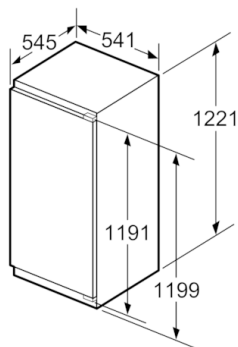

Teknisk informasjon

- Høyrehengslet dør, kan hengsles om

**Serie | 4, Integrert kjøleskap med frysedel,
122.5 x 56 cm
KIL42VF30**

Mål i mm
Anbefalte spaltemål for flathengsel

F	R	X
16-19	0-3	2,5
20	0-1	3
	2-3	2,5
21	0-1	3
	2-3	2,5
22	0	4
	1	3,5
	2-3	3

Overhold de anbefalte spaltemålene i tabellen for å sikre at døren kan åpnes uten å skubbe borti skapet ved siden av. Dermed unngår du skader på kjøkkenskapet.

Mål i mm

Mål i mm

Mål i mm