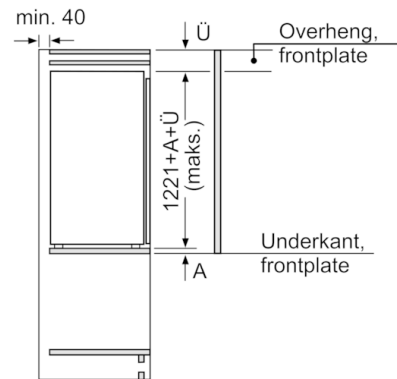

Teknisk informasjon

- Høyrehengslet dør, kan hengsles om

**Serie | 4, Integrert kjøleskap med frysedel,
122.5 x 56 cm
KIL42VF30**

Mål i mm
Anbefalte spaltemål for flathengsel

F	R	X
16-19	0-3	2,5
20	0-1	3
	2-3	2,5
21	0-1	3
	2-3	2,5
22	0	4
	1	3,5
	2-3	3

Overhold de anbefalte spaltemålene i tabellen for å sikre at døren kan åpnes uten å skubbe borti skapet ved siden av. Dermed unngår du skader på kjøkkenskapet.

Mål i mm

Mål i mm

Mål i mm