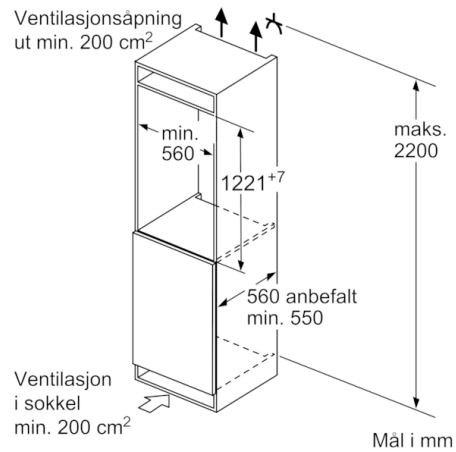

Teknisk informasjon

- Høyrehengslet dør, kan hengsles om

**Serie | 4, Integrert kjøleskap med frysedel,
122.5 x 56 cm
KIL42VF30**

Mål i mm
Anbefalte spaltemål for flathengsel

F	R	X
16-19	0-3	2,5
20	0-1	3
	2-3	2,5
21	0-1	3
	2-3	2,5
22	0	4
	1	3,5
	2-3	3

Overhold de anbefalte spaltemålene i tabellen for å sikre at døren kan åpnes uten å skubbe borti skapet ved siden av. Dermed unngår du skader på kjøkkenskapet.

Mål i mm

Mål i mm

Mål i mm