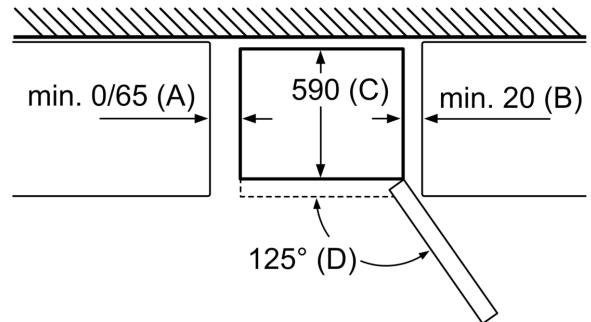

Apparatnavn	A	B	C	D
KGN33, 36, 39, 46, 49	0/65	20	590	125
KGF39, 49	0/65	20	590	125

Mål A:

På modeller med håndtak som er integrert vertikalt, er det nødvendig med en min. avstand på 65 mm for at det skal være enkelt å åpne døren.