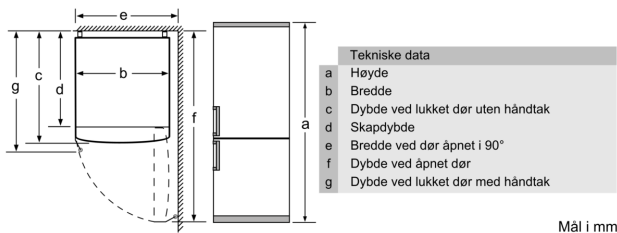

Apparatnavn	A	B	C	D
KGN33, 36, 39, 46, 49	0/65	20	590	125
KGF39, 49	0/65	20	590	125

Mål A:

På modeller med håndtak som er integrert vertikalt, er det nødvendig med en min. avstand på 65 mm for at det skal være enkelt å åpne døren.