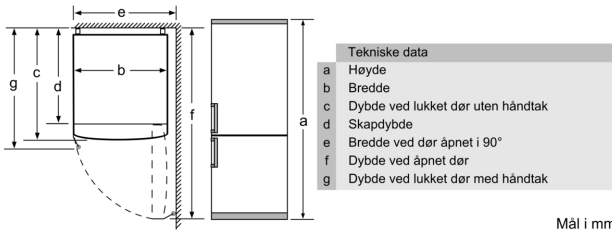

Serie 4, Frittstående kombiskap, 203 x 60 cm, Hvit KGN397WEQ

Apparatnavn	a	b	c	d	e	f	g
KGN39/KGF39 (innfelt håndtak)	2030	600	660	590	600	1210	660
KGN39/KGF39 (utvendig håndtak)	2030	600	660	590	640	1210	700