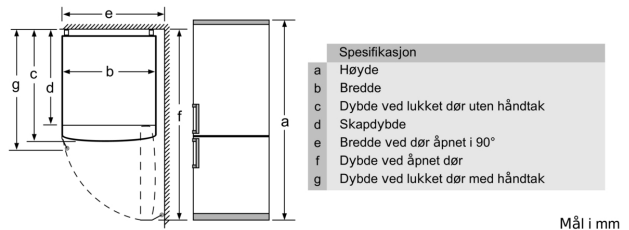

Apparatnavn	a	b	c	d	e	f	g
KGN36 (innfelt håndtak)	1860	600	660	590	600	1210	660
KGN36 (utvendig håndtak)	1860	600	660	590	640	1210	700

Apparatnavn	A	B	C	D
KGN33, 36, 39, 46, 49	0/65	20	590	125
KGF39, 49	0/65	20	590	125

Mål A:

På modeller med håndtak som er integrert vertikalt, er det nødvendig med en min. avstand på 65 mm for at det skal være enkelt å åpne døren. Mål i mm