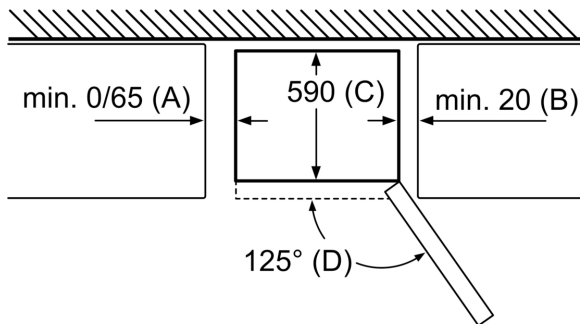

Apparatnavn	a	b	c	d	e	f	g
KGN36 (innfelt håndtak)	1860	600	660	590	600	1210	660
KGN36 (utvendig håndtak)	1860	600	660	590	640	1210	700

Apparatnavn	A	B	C	D
KGN33, 36, 39, 46, 49	0/65	20	590	125
KGF39, 49	0/65	20	590	125

Mål A:

På modeller med håndtak som er integrert vertikalt, er det nødvendig med en min. avstand på 65 mm for at det skal være enkelt å åpne døren. Mål i mm