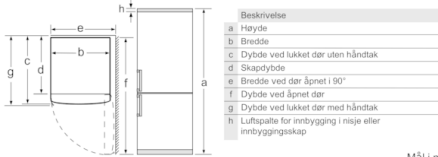

Serie | 4, Frittstående kombiskap, 186 x 60 cm, Hvit KGN36XW35

Apparatnavn	a	b	c	d	e	f	g	h
KGN36 (innfelt håndtak)	1860	600	660	590	600	1210	660	12
KGN36 (utvendig håndtak)	1860	600	660	590	640	1210	700	12

Mål i mm