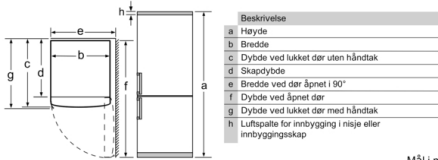

Serie | 4, Frittstående kombiskap, 186 x 60 cm, Hvit KGN36VW35

Apparatnavn	a	b	c	d	e	f	g	h
KGN36 (innfelt håndtak)	1860	600	660	590	600	1210	660	12
KGN36 (utvendig håndtak)	1860	600	660	590	640	1210	700	12

Mål i mm