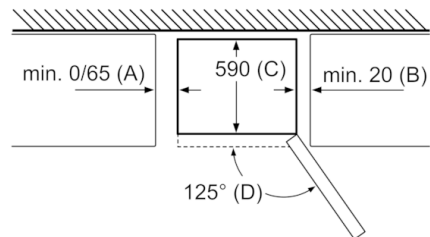

Teknisk informasjon

- Høyrehengslet dør, kan hengsles om
- Justerbare føtter foran, hjul bak
- Ved å bytte distanseholderen på baksiden av skapet, kan dybden reduseres med 10 mm for å passe inn i nordisk standardnisj.

Mål i mm

Apparatnavn	A	B	C	D
KGN33, 36, 39, 46, 49	0/65	20	590	125
KGF39, 49	0/65	20	590	125

Mål A:

På modeller med håndtak som er integrert vertikalt, er det nødvendig med en min. avstand på 65 mm for at det skal være enkelt å åpne døren.