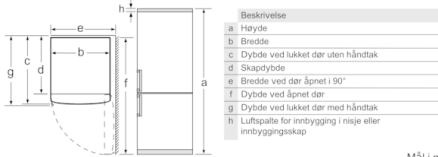

Serie | 6, Frittstående kombiskap, 186 x 60 cm, inox-easyclean KGN36AI35

Apparatnavn	a	b	c	d	e	f	g	h
KGN36 (innfelt håndtak)	1860	600	660	590	600	1210	660	12
KGN36 (utvendig håndtak)	1860	600	660	590	640	1210	700	12

Mål i mm