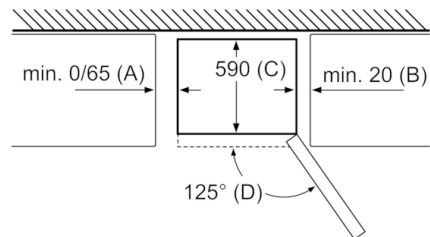

#### Teknisk informasjon

- Justerbare føtter foran, hjul bak
- Høyrehengslet dør, kan hengsles om
- Ved å bytte distanseholderen på baksiden av skapet, kan dybden reduseres med 10 mm for å passe inn i nordisk standardnisj.

## Serie | 2, Frittstående kombiskap, 176 x 60 cm, inox-look KGN33NL20

Apparatnavn	a	b	c	d	e	f	g
KGN33 (innfelt håndtak)	1760	600	660	590	600	1210	12

Beskrivelse
a Høyde
b Brekke
c Dybde ved lukket dør uten håndtak
d Skapdybde
e Brekke ved dør åpnet i 90°
f Dybde ved åpnet dør
g Luftspalte for innbygging i utskjæring eller innbyggingskap

Mål i mm

Apparatnavn	A	B	C	D
KGN33, 36, 39, 46, 49	0/65	20	590	125
KGF39, 49	0/65	20	590	125

Mål A:

På modeller med håndtak som er integrert vertikalt, er det nødvendig med en min. avstand på 65 mm for at det skal være enkelt å åpne døren.