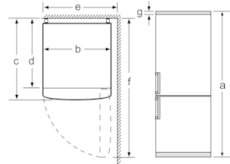

#### Teknisk informasjon

- Justerbare føtter foran, hjul bak
- Høyrehengslet dør, kan hengsles om
- Ved å bytte distanseholderen på baksiden av skapet, kan dybden reduseres med 10 mm for å passe inn i nordisk standardnisj.

## Serie | 2, Frittstående kombiskap, 176 x 60 cm, inox-look KGN33NL20

Apparatnavn	a	b	c	d	e	f	g
KGN33 (innfelt håndtak)	1760	600	660	590	600	1210	12

Beskrivelse
a Høyde
b Brekke
c Dybde ved lukket dør uten håndtak
d Skapdybde
e Brekke ved dør åpnet i 90°
f Dybde ved åpnet dør
g Luftspalte for innbygging i utskjæring eller innbyggingskap

Mål i mm

Apparatnavn	A	B	C	D
KGN33, 36, 39, 46, 49	0/65	20	590	125
KGF39, 49	0/65	20	590	125

Mål A:

På modeller med håndtak som er integrert vertikalt, er det nødvendig med en min. avstand på 65 mm for at det skal være enkelt å åpne døren.