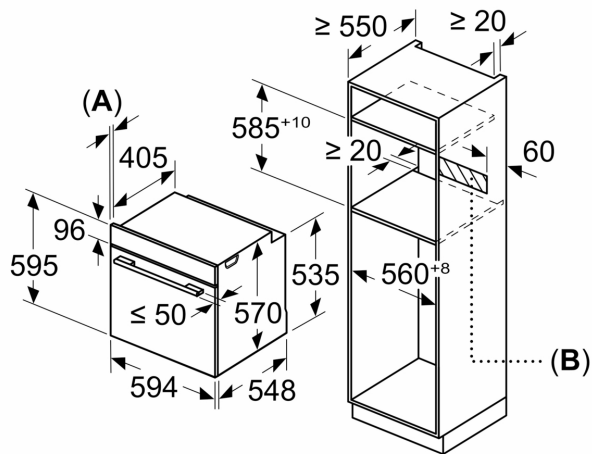

### Dimensjoner

- Mål (HxBxD): 595 mm x 594 mm x 548 mm
- Nisjemål (hxwxd): 585 mm - 595 mm x 560 mm-568 mm x 550 mm
- Vennligst se innbyggingsmål i strektegningene.

**Serie 6, Innbyggingsovn med  
damptilførsel, 60 x 60 cm, Sort  
HRG4785B7S**

Mål i mm

**A:** 19,5 mm  
**B:** Plass til apparatilkobling 320 x 115 mm

Innbygging med platetopp.