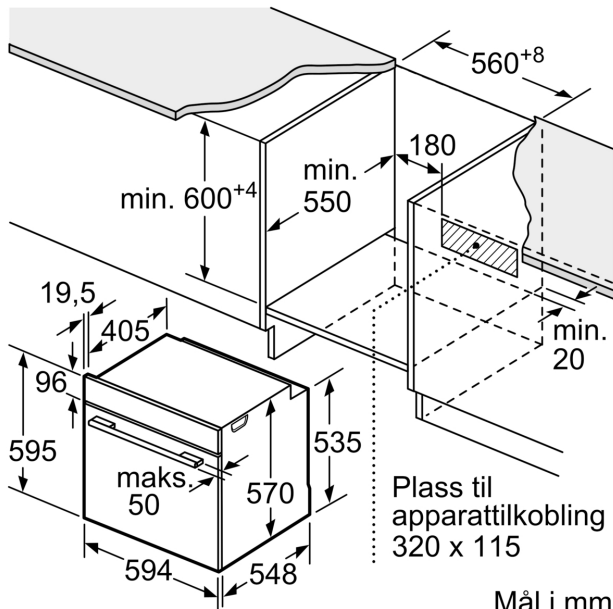

### Dimensjoner

- Mål (HxBxD): 595 mm x 594 mm x 548 mm
- Nisjemål (hxwxd): 585 mm - 595 mm x 560 mm-568 mm x 550 mm
- Vennligst se innbyggingsmål i strektegningene.

**Serie 6, Innbyggingsovn med  
damptilførsel, 60 x 60 cm, Sort  
HRG4785B7S**

Mål i mm

**A:** 19,5 mm  
**B:** Plass til apparatilkobling 320 x 115 mm

Innbygging med platetopp.