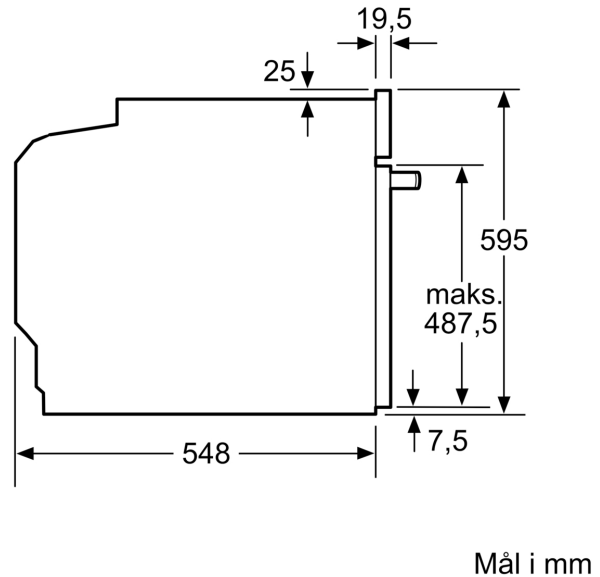

### Tekniske info

- Lengde kabel: 120 cm
- Spenning: 220 - 240 V
- Total tilkoblingsverdi elektr.: 3.6 kW
- Energiklasse (ihht EU Nr. 65/2014): A
- Energriforbruk i standard drift:0.99 kWh
- Energriforbruk i varmluftsdriфт:0.81 kWh
- Antall ovnsrom: 1 Varmekilde: elektrisk Volum ovnsrom:71 l

### Dimensjoner

- Mål (HxBxD): 595 mm x 594 mm x 548 mm
- Nisjemål (hxwxd): 585 mm - 595 mm x 560 mm-568 mm x 550 mm
- Vennligst se innbyggingsmål i strektegningene.

**Serie 6, Innbyggingsovn med  
damptilførsel, 60 x 60 cm, Sort  
HRG4785B7S**

Mål i mm

**A:** 19,5 mm  
**B:** Plass til apparatilkobling 320 x 115 mm

Innbygging med platetopp.