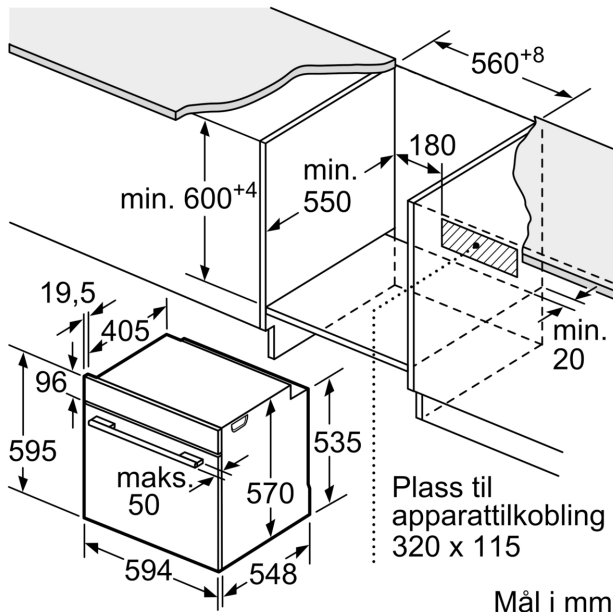

Serie 4, Innbyggingsovn med damptilførsel, 60 x 60 cm, Sort HRA472BB0S

Den innebygde ovnen med tilsatt damp: oppnå deilige bakeresultater ved hjelp av hotair-dampfunksjonen.

Dimensjoner

- Mål (HxBxD): 595 mm x 594 mm x 548 mm
- Nisjemål (hxwxd): 585 mm - 595 mm x 560 mm-568 mm x 550 mm
- Vennligst se innbyggingsmål i strektegningene.

Tilbehør

- 1 x Bakebrett, emalje, 1 x Kombirist, 1 x Langpanne

Miljø og Sikkerhet

- Maksimal fronttemperatur på ovnsdøren 30 °C
- Lav dørtemperatur mens pyrolyse er i gang
- Øvrige sikkerhetsfunksjoner: elektronisk dørlås, Barnesikring hindrer utilsiktet betjening, sikkerhetsutkobling, Start-/stoppknapp, mekanisk dørlås

**Serie 4, Innbyggingsovn med
damptilførsel, 60 x 60 cm, Sort
HRA472BB0S**

Mål i mm

A: 19,5 mm
B: Plass til apparatilkobling 320 x 115 mm

Innbygging med platetopp.