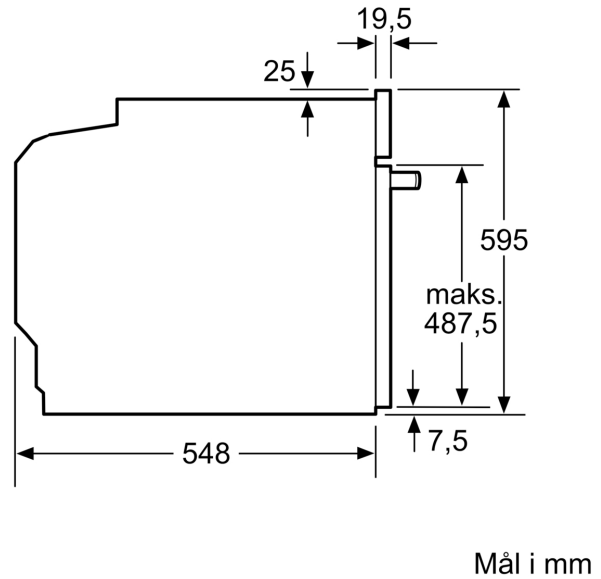

Konstruksjonstype: Integriert
 Integriert rengjøringsystem: Pyrolytisk+hydrolytisk
 Nisjemål (H x B x D): 585-595 x 560-568 x 550 mm
 Mål (HxBxD): 595x594x548 mm
 Emballasjemål (H x B x D): 675 x 660 x 690 mm
 Materialet på kontrollpanelet: Glass
 Dørmateriale: Glass
 Nettovekt: 38.0 kg
 Nettovolum ovn: 71 l
 Temperaturregulering: Elektronisk
 Antall innvendig lys: 1
 Lengden på strømledningen: 120.0 cm
 EAN-kode: 4242005356386
 Antall ovnsrom - (2010/30/EU): 1
 Energiklasse: A
 Energy consumption per cycle conventional (2010/30/EC): 0.99 kWh/cycle
 Energy consumption per cycle forced air convection (2010/30/EC): 81 kWh/cycle
 Energieffektivitetsindeks (2010/30/EU): 95.3 %
 Tilkoblingsgrad: 3600 W
 Sikring: 16 A
 Spenning: 220-240 V
 Frekvens: 50; 60 Hz
 Støpseltype: Schuko-/Gardy støpsel med jord
 Medfølgende tilbehør: 1 x Bakebrett, emalje, 1 x Kombirist, 1 x Langpanne

Serie 4, Innbyggingsovn med damptilførsel, 60 x 60 cm, Sort HRA472BB0S

Den innebygde ovnen med tilsatt damp: oppnå deilige bakeresultater ved hjelp av hotair-dampfunksjonen.

Dimensjoner

- Mål (HxBxD): 595 mm x 594 mm x 548 mm
- Nisjemål (hxwxd): 585 mm - 595 mm x 560 mm-568 mm x 550 mm
- Vennligst se innbyggingsmål i strektegningene.

Tekniske info

- Lengde kabel: 120 cm
- Spennning: 220 - 240 V
- Total tilkoblingsverdi elektr.: 3.6 kW
- Energiklasse (ihht EU Nr. 65/2014): A
- Energriforbruk i standard drift:0.99 kWh
- Energriforbruk i varmluftsdraft:0.81 kWh
- Antall ovnsrom: 1 Varmekilde: elektrisk Volum ovnsrom:71 l

**Serie 4, Innbyggingsovn med
damptilførsel, 60 x 60 cm, Sort
HRA472BB0S**

Mål i mm

A: 19,5 mm
B: Plass til apparatilkobling 320 x 115 mm

Innbygging med platetopp.