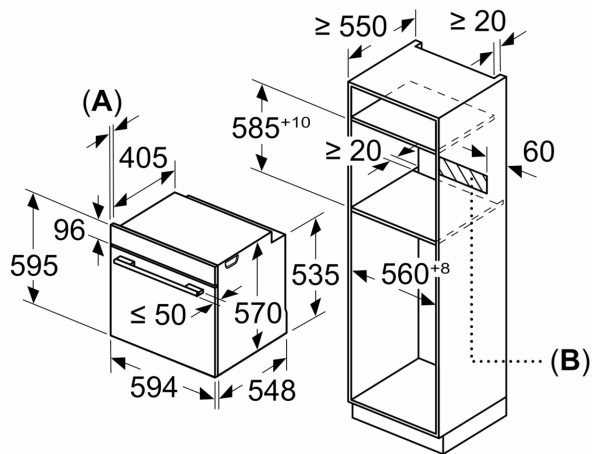

Serie 4, Innbyggingsovn med damptilførsel, 60 x 60 cm, Sort HRA472BB0S

Den innebygde ovnen med tilsatt damp: oppnå deilige bakeresultater ved hjelp av hotair-dampfunksjonen.

Dimensjoner

- Mål (HxBxD): 595 mm x 594 mm x 548 mm
- Nisjemål (hxwxd): 585 mm - 595 mm x 560 mm-568 mm x 550 mm
- Vennligst se innbyggingsmål i strektegningene.

**Serie 4, Innbyggingsovn med
damptilførsel, 60 x 60 cm, Sort
HRA472BB0S**

Mål i mm

A: 19,5 mm
B: Plass til apparatilkobling 320 x 115 mm

Innbygging med platetopp.