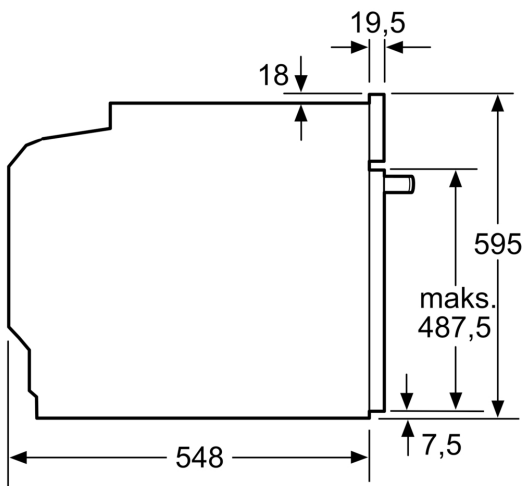

#### Tekniske info

- Lengde kabel: 120 cm
- Spennning: 220 - 240 V
- Total tilkoblingsverdi elektr.: 3.6 kW

#### Dimensjoner

- Mål (HxBxD): 595 mm x 594 mm x 548 mm
- Nisjemål (hxwxd): 585 mm - 595 mm x 560 mm-568 mm x 550 mm
- Vennligst se innbyggingsmål i strektegningene.

**Serie 8, Innbyggingsovn med  
mikrobølgefunksjon, 60 x 60 cm,  
Sort  
HMG976RB1S**

Mål i mm

- A: 19,5 mm
- B: Plass til apparattilkobling 320 x 115 mm
- C: Ventilasjon i sokkel  $\geq 200 \text{ cm}^2$

Installasjon av to apparater oppå  
hverandre  
Luftutskifting

A: Luftinntak  $\geq 200 \text{ cm}^2$

Mål i mm

Dersom apparatet monteres under  
en platetopp, må benkeplate-  
tykkelsen (ev. inkl. underkonstruksjon)  
være som følger.

Platetoptype	min. benkeplatetykkelse	
	tradisjonell	plano
Induksjonsplatetopp	37 mm	38 mm
Heldekkende induksjonsplatetopp	47 mm	48 mm
Gassbluss	30 mm	38 mm
Elektrisk platetopp	27 mm	30 mm