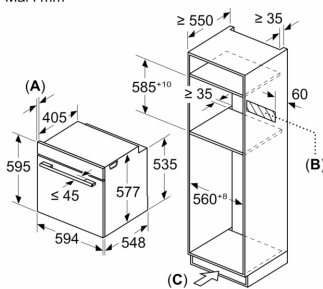

#### Dimensjoner

- Mål (HxBxD): 595 mm x 594 mm x 548 mm
- Nisjemål (hxwxd): 585 mm - 595 mm x 560 mm-568 mm x 550 mm
- Vennligst se innbyggingsmål i strektegningene.

**Serie 8, Innbyggingsovn med  
mikrobølgefunksjon, 60 x 60 cm,  
Sort  
HMG976RB1S**

Mål i mm

- A: 19,5 mm
- B: Plass til apparattilkobling 320 x 115 mm
- C: Ventilasjon i sokkel  $\geq 200 \text{ cm}^2$

Installasjon av to apparater oppå  
hverandre  
Luftutskifting

A: Luftinntak  $\geq 200 \text{ cm}^2$