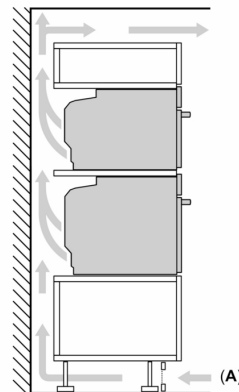

#### Dimensjoner

- Mål (HxBxD): 595 mm x 594 mm x 548 mm
- Nisjemål (hxwxd): 585 mm - 595 mm x 560 mm-568 mm x 550 mm
- Vennligst se innbyggingsmål i strektegningene.

**Serie 8, Innbyggingsovn med  
mikrobølgefunksjon, 60 x 60 cm,  
Sort  
HMG976RB1S**

Mål i mm

- A: 19,5 mm
- B: Plass til apparattilkobling 320 x 115 mm
- C: Ventilasjon i sokkel  $\geq 200 \text{ cm}^2$

Installasjon av to apparater oppå  
hverandre  
Luftutskifting

A: Luftinntak  $\geq 200 \text{ cm}^2$