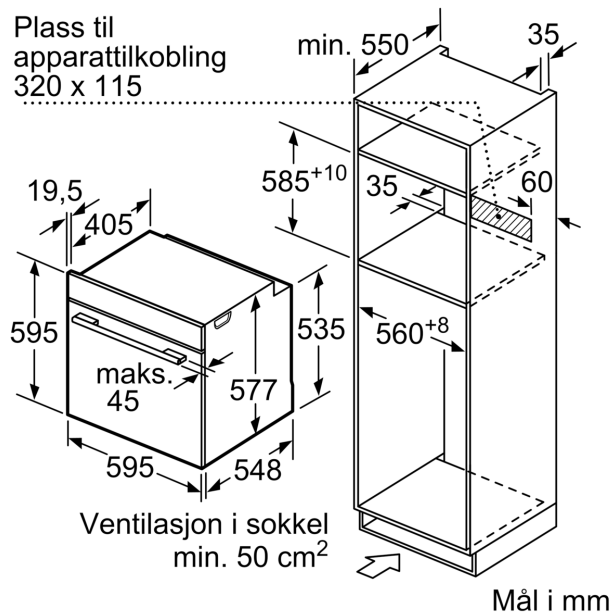

### **Dimensjoner**

- Mål (HxBxD): 595 mm x 594 mm x 548 mm
- Nisjemål (hxwx): 585 mm - 595 mm x 560 mm-568 mm x 550 mm

**Serie 8, Innbyggingsovn med  
mikrobølgefunksjon, 60 x 60 cm,  
Carbon Black  
HMG8764C7**

Mål i mm

Dersom apparatet monteres under en platetopp, må benkeplate-tykkelsen (ev. inkl. underkonstruksjon) være som følger.

Platetopptype	min. benkeplatetykkelse	
	tradisjonell	plano
Induksjonsplatetopp	37 mm	38 mm
Heldekkende induksjonsplatetopp	47 mm	48 mm
Gassbluss	30 mm	38 mm
Elektrisk platetopp	27 mm	30 mm

Mål i mm

Mål i mm