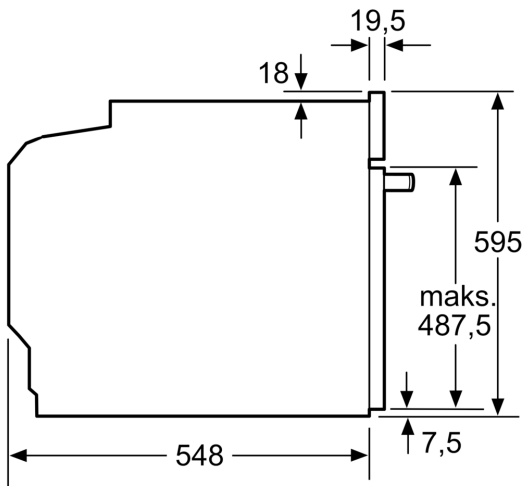

Tilleggsfunksjoner: ..... Mikrobølge kombinasjon  
 Kontrolltype: ..... Elektronisk  
 Mål (HxBxD): .....595 x 594 x 548 mm  
 Innvendige mål: .....357.0 x 480 x 392.0 mm  
 Lengden på strømledningen: ..... 120.0 cm  
 Nettvekt: .....45.7 kg  
 Bruttovekt: ..... 48.9 kg  
 EAN-kode: .....4242005212064  
 Maks. mikrobølgeeffektnivå: ..... 800 W  
 Tilkoblingsgrad: ..... 3600 W  
 Sikring: ..... 16 A  
 Spenning: ..... 220-240 V  
 Frekvens: .....50; 60 Hz  
 Støpseltype: ..... Schuko-/Gardy støpsel med jord  
 Medfølgende tilbehør: ..... 1 x Bakebrett, emalje, 1 x Kombirist, 1 x Langpanne

### **Dimensjoner**

- Mål (HxBxD): 595 mm x 594 mm x 548 mm
- Nisjemål (hxwx): 585 mm - 595 mm x 560 mm-568 mm x 550 mm

**Serie 8, Innbyggingsovn med  
mikrobølgefunksjon, 60 x 60 cm,  
Carbon Black  
HMG8764C7**