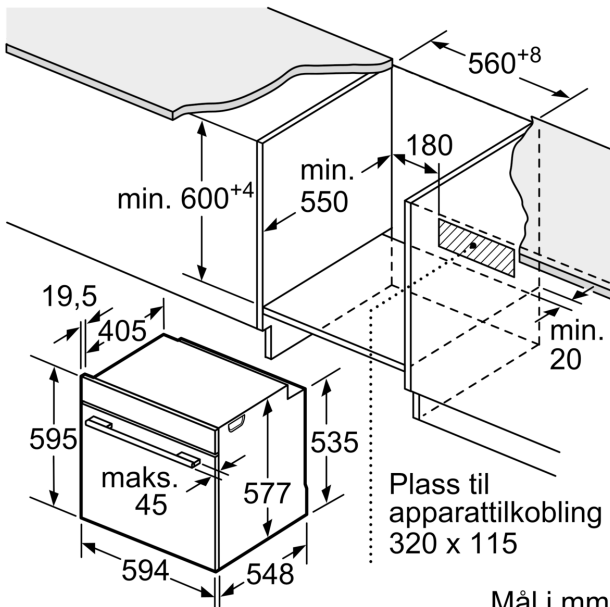

### **Dimensjoner**

- Mål (HxBxD): 595 mm x 594 mm x 548 mm
- Nisjemål (hxwx): 585 mm - 595 mm x 560 mm-568 mm x 550 mm

**Serie 8, Innbyggingsovn med  
mikrobølgefunksjon, 60 x 60 cm,  
Carbon Black  
HMG8764C7**

Mål i mm

Dersom apparatet monteres under en platetopp, må benkeplate-tykkelsen (ev. inkl. underkonstruksjon) være som følger.

Platetopptype	min. benkeplatetykkelse	
	tradisjonell	plano
Induksjonsplatetopp	37 mm	38 mm
Heldekkende induksjonsplatetopp	47 mm	48 mm
Gassbluss	30 mm	38 mm
Elektrisk platetopp	27 mm	30 mm

Mål i mm

Mål i mm