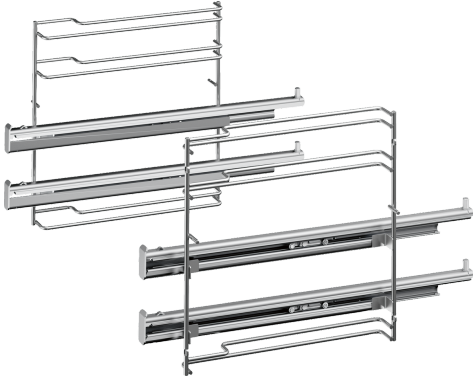

Fullt uttrekkbare skinner, 2 nivåer HEZ638270

- Med uttrekkbare teleskopskinner på nivå 2 og 3 kan stekebrettet trekkes helt ut av ovnen uten å velte. Dette tilbehøret er egnet for pyrolytisk rengjøring.

Emballasjemål (H x B x D): 85 x 300 x 415 mm
Pallmål (cm): 95.0 x 80.0 x 120.0
Antall enheter per pall: 48
Nettvekt: 2.4 kg
Bruttvekt: 2.7 kg
EAN-kode: 4242002810140

4 242002 810140

Fullt uttrekkbare skinner, 2 nivåer HEZ638270

Teleskoputtrekk x 2, fullt uttrekk

HEZ638270

- rustfritt stål
- Dette tilbehøret er egnet for pyrolytisk selvrensing.
- Vennligst sjekk om tilbehør passer til apparatet ditt før du bestiller det.
- Maks. mengde: 16 kg