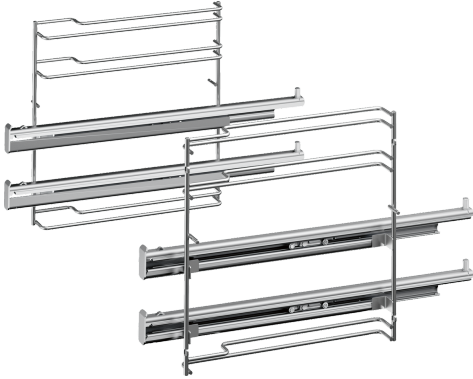

## Fullt uttrekkbare skinner, 2 nivåer HEZ638200

- Med uttrekkbare skinner på hylleplan 2 og 3 kan baketilbehøret trekkes helt ut av ovnen uten å velte.

---

## Fullt uttrekkbare skinner, 2 nivåer HEZ638200

---