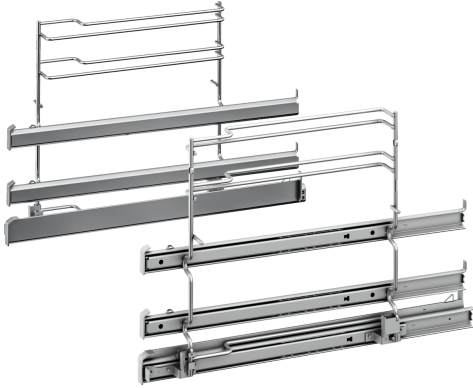

Teleskopskinner, 2-level + cliprail HEZ538S00

- Med uttrekkbare skinner kan baketilbehøret trekkes ut av ovnen uten å velte. Teleskopskinnene på hylleplan 2 og 3 er fastmonterte; ett par er fleksibelt brukbart.

Teknisk data

Emballasjemål (H x B x D):	85 x 305 x 410 mm
Pallmål (cm):	77.0 x 80.0 x 120.0
Antall enheter per pall:	48
Nettvekt:	2.0 kg
Bruttvekt:	2.3 kg
EAN-kode:	4242005054893

4 242005 054893

Teleskopskinner, 2-level + cliprail HEZ538S00

HEZ538S00

teleskopskinner, 3 nivåer, inkl. 1 nivåu

- rustfritt stål
- Vennligst sjekk om tilbehør passer til apparatet ditt før du bestiller det.
- Maks. mengde: 16 kg