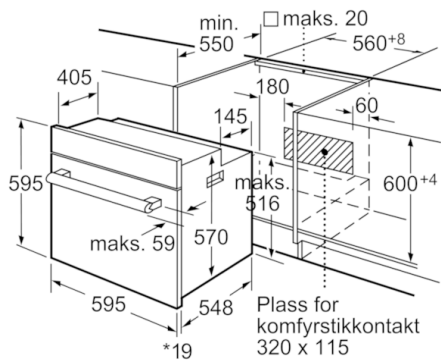

Serie | 6, Innbyggingskomfyr, sort HEA23B161S

*Gjelder metallfronter 20 mm

Mål i mm