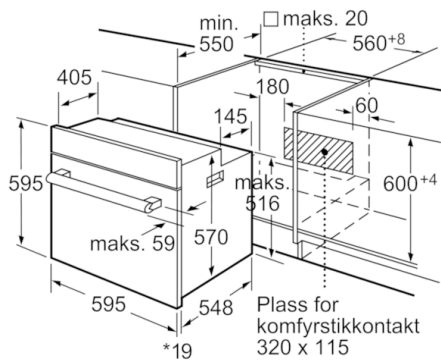

Serie | 6, Innbyggingskomfyr, hvit HEA23B121S

*Gjelder metallfronter 20 mm

Mål i mm