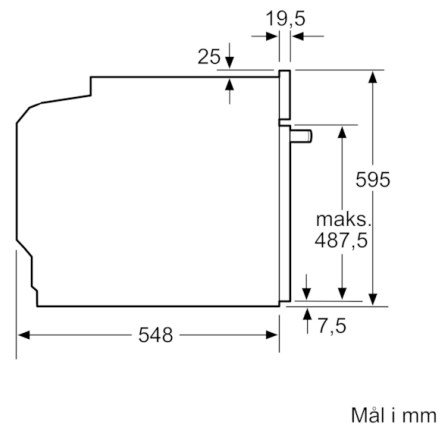

Serie | 6, Innbyggingsovn, edelstål HBT278CS0S