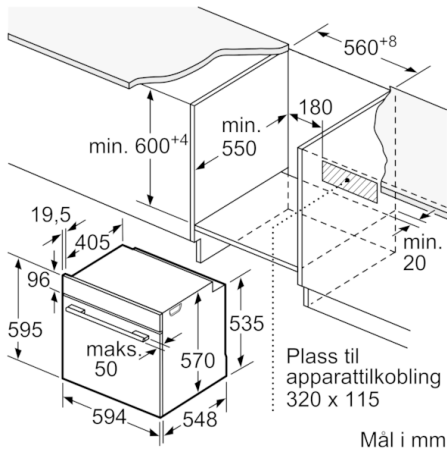

Serie | 6, Innbyggingsovn, edelstål HBT278CS0S