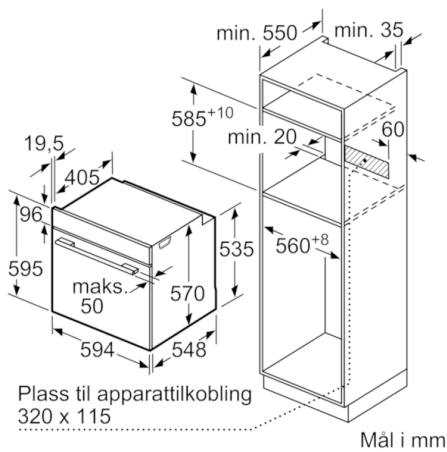

Serie | 6, Innbyggingsovn, edelstål HBT278CS0S