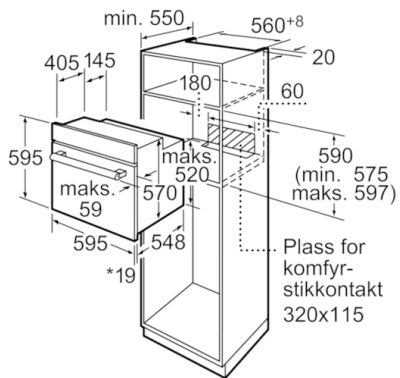

Serie | 2, Innbyggingsovn, edelstål HBN331E1J

*Gjelder metallfronter 20 mm

Mål i mm