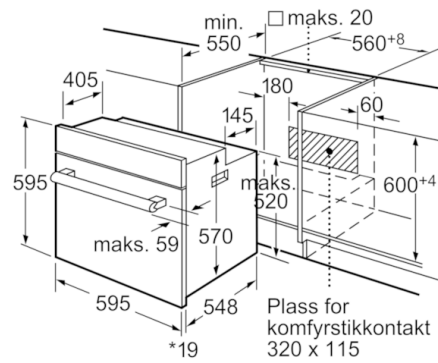

## Serie | 2, Innbyggingsovn, edelstål HBN331E1J

\*Gjelder metallfronter 20 mm

Mål i mm

\*Gjelder metallfronter 20 mm

Mål i mm

\* Gjelder metallfronter 20 mm

Mål i mm