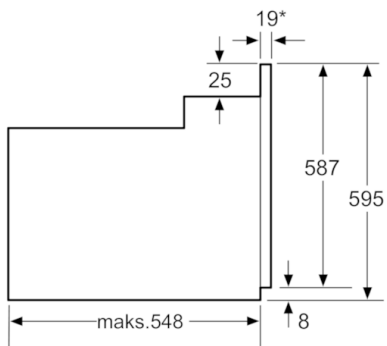

## Serie | 2, Innbyggingsovn, edelstål HBN331E1J

\*Gjelder metallfronter 20 mm

Mål i mm

\*Gjelder metallfronter 20 mm

Mål i mm

\* Gjelder metallfronter 20 mm

Mål i mm