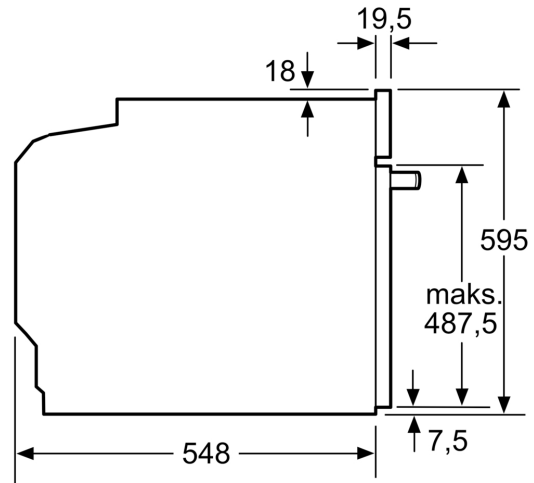

**Serie 8, Innbyggingsovn, 60 x 60 cm,
Sort
HBG978NB1**

Installasjon av to apparater oppå
hverandre
Luftutskifting

A: Luftinntak $\geq 200 \text{ cm}^2$

Mål i mm

Dersom apparatet monteres under
en platetopp, må benkeplate-
tykkelsen (ev. inkl. underkonstruksjon)
være som følger.

Platetoptype	min. benkeplatetykkelse	
	tradisjonell	plano
Induksjonsplatetopp	37 mm	38 mm
Heldekkende induksjonsplatetopp	47 mm	48 mm
Gassbluss	30 mm	38 mm
Elektrisk platetopp	27 mm	30 mm