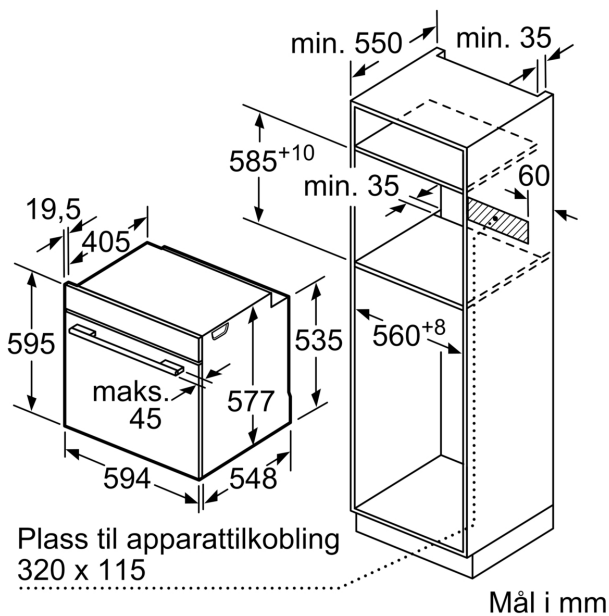

Dersom apparatet monteres under
en platetopp, må benkeplate-
tykkelsen (ev. inkl. underkonstruksjon)
være som følger.

Platetoptype	min. benkeplatetykkelse	
	tradisjonell	plano
Induksjonsplatetopp	37 mm	38 mm
Heldekkende induksjonsplatetopp	47 mm	48 mm
Gassbluss	30 mm	38 mm
Elektrisk platetopp	27 mm	30 mm