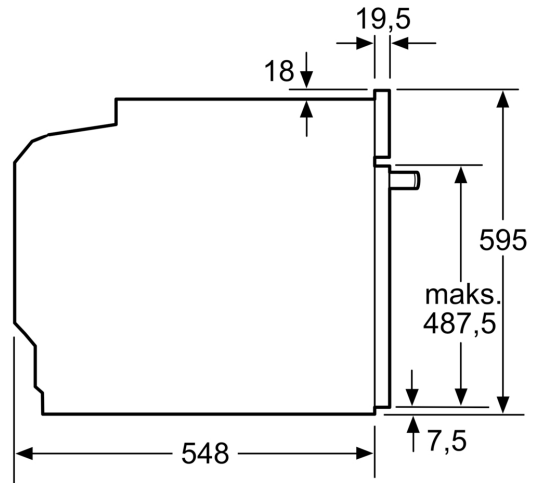

**Serie 8, Innbyggingsovn, 60 x 60 cm,
Sort
HBG9742B1S**

Installasjon av to apparater oppå
hverandre
Luftutskifting

A: Luftinntak $\geq 200 \text{ cm}^2$

Mål i mm

Dersom apparatet monteres under
en platetopp, må benkeplate-
tykkelsen (ev. inkl. underkonstruksjon)
være som følger.

Platetoptype	min. benkeplatetykkelse	
	tradisjonell	plano
Induksjonsplatetopp	37 mm	38 mm
Heldekkende induksjonsplatetopp	47 mm	48 mm
Gassbluss	30 mm	38 mm
Elektrisk platetopp	27 mm	30 mm