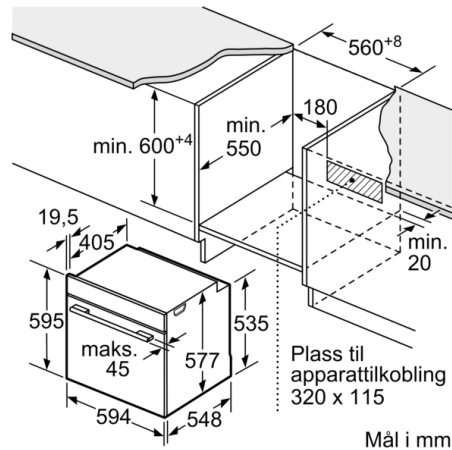

Teknisk data

Farge / materiale, front : Edelstål

Konstruksjonstype : Bygg-inn

Integrert rengjøringsystem : Pyrolytisk+Hydrolytisk

Nisjemål (H x B x D) : 585-595 x 560-568 x 550 mm

Mål (HxBxD) : 595 x 594 x 548 mm

Miljø og Sikkerhet

- Øvrige sikkerhetsfunksjoner: elektronisk dørlås, Barnesikring hindrer utilsiktet betjening, sikkerhetsutkobling, Restvarmeindikator, Start-/stopppknapp, Dørkontaktbryter

**Serie 8, Innbyggingsovn, 60 x 60 cm,
Rustrfritt stål
HBG876ES6S**

Mål i mm

Mål i mm

Dersom apparatet monteres under en platetopp, må benkeplate-tykkelsen (ev. inkl. underkonstruksjon) være som følger.

Platetopptype	min. benkeplatetykkelse	
	tradisjonell	plano
Induksjonsplatetopp	37 mm	38 mm
Heldekkende induksjonsplatetopp	47 mm	48 mm
Gassbluss	30 mm	38 mm
Elektrisk platetopp	27 mm	30 mm

Mål i mm