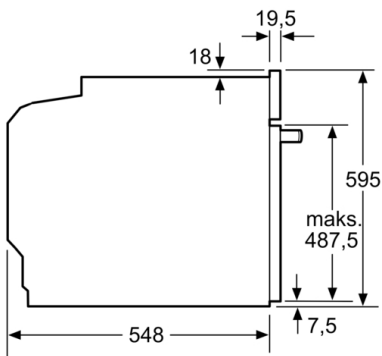

Teknisk data

Farge / materiale, front : Edelstål

Konstruksjonstype : Bygg-inn

Integrert rengjøringsystem : Pyrolytisk+Hydrolytisk

Nisjemål (H x B x D) : 585-595 x 560-568 x 550 mm

Mål (HxBxD) : 595 x 594 x 548 mm

Emballasjemål (H x B x D) : 670 x 680 x 670 mm

Materialet på kontrollpanelet : Rustrfritt stål

Dørmateriale : Glass

Nettovekt : 38,9 kg

Nettovolum ovn : 71 l

Ovnfunksjoner : , 4D-varmluft, Forvarme, Grill, liten flate, Grill, stor flate, holdvarm funksjon, over-/undervarme, pizzafunksjon, soft steaming, tining, Undervarme, Varmluft eco, varmluftsgrill

Mål i mm

Mål i mm

Dersom apparatet monteres under en platetopp, må benkeplate-tykkelsen (ev. inkl. underkonstruksjon) være som følger.

Platetopptype	min. benkeplatetykkelse	
	tradisjonell	plano
Induksjonsplatetopp	37 mm	38 mm
Heldekkende induksjonsplatetopp	47 mm	48 mm
Gassbluss	30 mm	38 mm
Elektrisk platetopp	27 mm	30 mm

Mål i mm