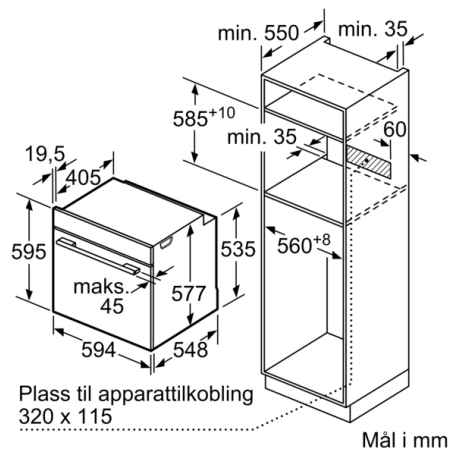

Teknisk data

Farge / materiale, front : Edelstål

Konstruksjonstype : Bygg-inn

Integrert rengjøringsystem : Pyrolytisk+Hydrolytisk

Nisjemål (H x B x D) : 585-595 x 560-568 x 550 mm

Mål (HxBxD) : 595 x 594 x 548 mm

Mål i mm

Mål i mm

Dersom apparatet monteres under en platetopp, må benkeplate-tykkelsen (ev. inkl. underkonstruksjon) være som følger.

Platetopptype	min. benkeplatetykkelse	
	tradisjonell	plano
Induksjonsplatetopp	37 mm	38 mm
Heldekkende induksjonsplatetopp	47 mm	48 mm
Gassbluss	30 mm	38 mm
Elektrisk platetopp	27 mm	30 mm

Mål i mm