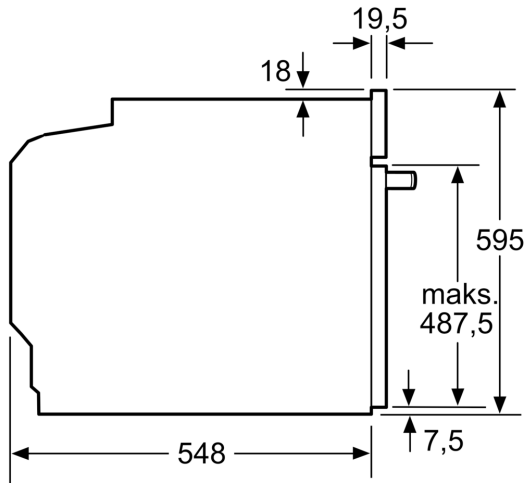

Konstruksjonstype: ..... Integriert  
 Integriert rengjøringsystem: ..... Pyrolytisk  
 Nisjemål (H x B x D): ..... 585-595 x 560-568 x 550 mm  
 Mål (HxBxD): ..... 595x594x548 mm  
 Emballasjemål (H x B x D): ..... 670 x 670 x 680 mm  
 Materialet på kontrollpanelet: ..... Glass  
 Dørmateriale: ..... Glass  
 Nettovekt: ..... 37.8 kg  
 Nettovolum ovn: ..... 71 l  
 Ovnfunksjoner: ... 4D-varmluft, Tining, Grill, stor flate, Varmluft eco, Konvensjonell varme, Konvensjonell varme ECO, Pizza-innstilling, Varmluftsgrill  
 Temperaturregulering: ..... Elektronisk  
 Antall innvendig lys: ..... 1  
 Lengden på strømledningen: ..... 120.0 cm  
 EAN-kode: ..... 4242005111022  
 Antall ovnsrom - (2010/30/EU): ..... 1  
 Energiklasse: ..... A+  
 Energy consumption per cycle conventional (2010/30/EC): ..... 0.87 kWh/cycle  
 Energy consumption per cycle forced air convection (2010/30/EC): 69 kWh/cycle  
 Energieffektivitetsindeks (2010/30/EU): ..... 81.2 %  
 Tilkoblingsgrad: ..... 3600 W  
 Sikring: ..... 16 A  
 Spenning: ..... 220-240 V  
 Frekvens: ..... 50; 60 Hz  
 Støpseltype: ..... Schuko-/Gardy støpsel med jord  
 Medfølgende tilbehør: ..... 1 x Bakebrett, emalje, 1 x Kombirist, 1 x Langpanne

**Serie 8, Innbyggingsovn, 60 x 60 cm,  
Carbon Black  
HBG872DC1S**

Mål i mm

Mål i mm

Dersom apparatet monteres under en platetopp, må benkeplate-tykkelsen (ev. inkl. underkonstruksjon) være som følger.