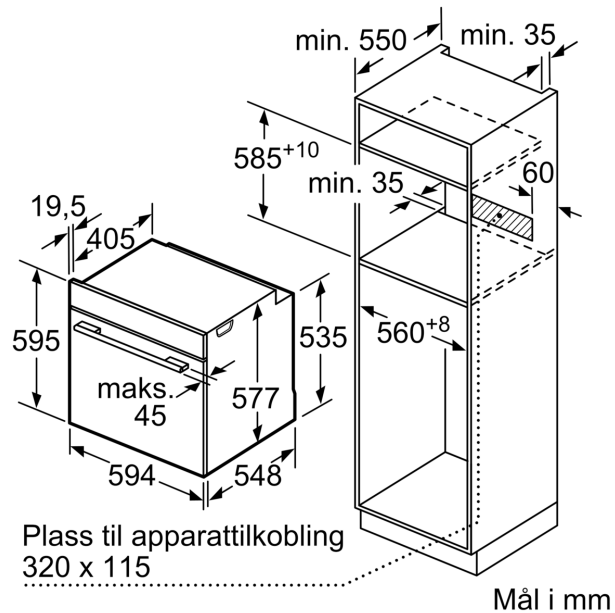

Konstruksjonstype: ..... Integriert  
 Integriert rengjøringsystem: ..... Pyrolytisk  
 Nisjemål (H x B x D): ..... 585-595 x 560-568 x 550 mm  
 Mål (HxBxD): ..... 595x594x548 mm  
 Emballasjemål (H x B x D): ..... 670 x 670 x 680 mm  
 Materialet på kontrollpanelet: ..... Glass  
 Dørmateriale: ..... Glass  
 Nettovekt: ..... 37.8 kg  
 Nettovolum ovn: ..... 71 l  
 Ovnfunksjoner: ... 4D-varmluft, Tining, Grill, stor flate, Varmluft eco, Konvensjonell varme, Konvensjonell varme ECO, Pizza-innstilling, Varmluftsgrill  
 Temperaturregulering: ..... Elektronisk  
 Antall innvendig lys: ..... 1  
 Lengden på strømledningen: ..... 120.0 cm  
 EAN-kode: ..... 4242005111022  
 Antall ovnsrom - (2010/30/EU): ..... 1  
 Energiklasse: ..... A+  
 Energy consumption per cycle conventional (2010/30/EC): ..... 0.87 kWh/cycle  
 Energy consumption per cycle forced air convection (2010/30/EC): 69 kWh/cycle  
 Energieffektivitetsindeks (2010/30/EU): ..... 81.2 %  
 Tilkoblingsgrad: ..... 3600 W  
 Sikring: ..... 16 A  
 Spenning: ..... 220-240 V  
 Frekvens: ..... 50; 60 Hz  
 Støpseltype: ..... Schuko-/Gardy støpsel med jord  
 Medfølgende tilbehør: ..... 1 x Bakebrett, emalje, 1 x Kombirist, 1 x Langpanne

**Serie 8, Innbyggingsovn, 60 x 60 cm,  
Carbon Black  
HBG872DC1S**

Mål i mm

Mål i mm

Dersom apparatet monteres under en platetopp, må benkeplate-tykkelsen (ev. inkl. underkonstruksjon) være som følger.