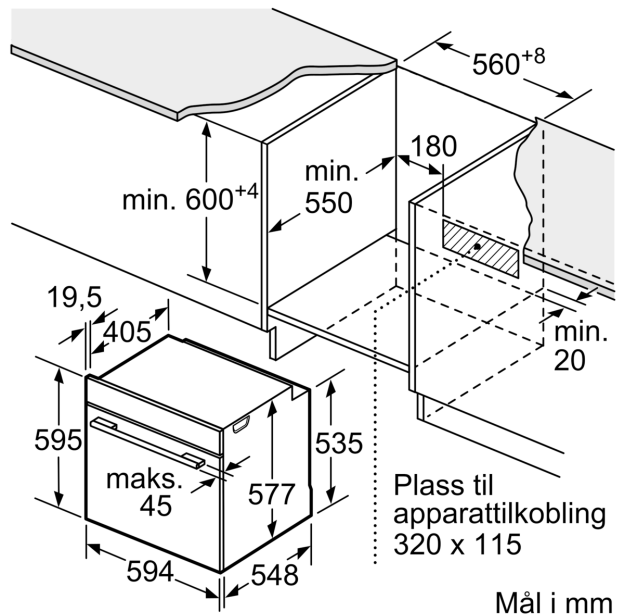

**Serie 8, Innbyggingsovn, 60 x 60 cm,  
Carbon Black  
HBG872DC1S**

Mål i mm

Mål i mm

Dersom apparatet monteres under en platetopp, må benkeplate-tykkelsen (ev. inkl. underkonstruksjon) være som følger.

Platetoptype	min. benkeplatetykkelse	
	tradisjonell	plano
Induksjonsplatetopp	37 mm	38 mm
Heldekkende induksjonsplatetopp	47 mm	48 mm
Gassbluss	30 mm	38 mm
Elektrisk platetopp	27 mm	30 mm

Mål i mm