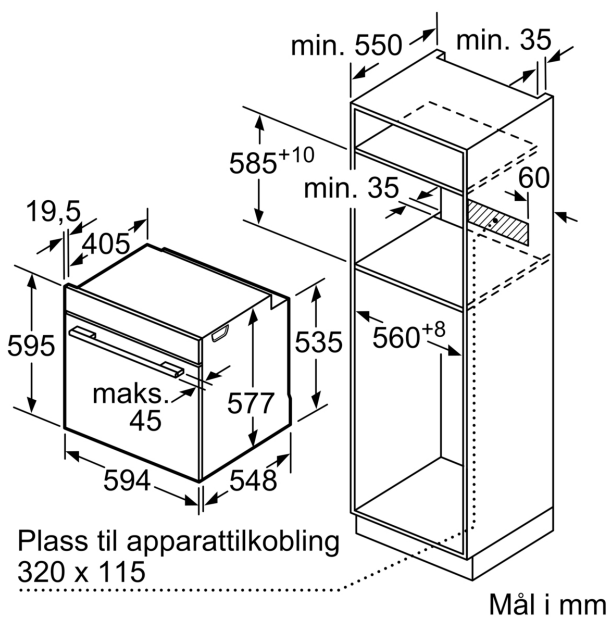

Dersom apparatet monteres under
en platetopp, må benkeplate-
tykkelsen (ev. inkl. underkonstruksjon)
være som følger.

Platetoptype	min. benkeplatetykkelse	
	tradisjonell	plano
Induksjonsplatetopp	37 mm	38 mm
Heldekkende induksjonsplatetopp	47 mm	48 mm
Gassbluss	30 mm	38 mm
Elektrisk platetopp	27 mm	30 mm