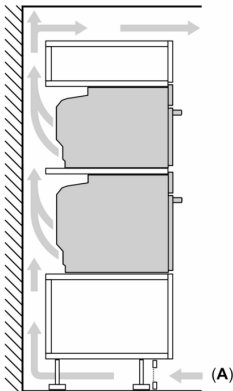

**Serie 8, Innbyggingsovn, 60 x 60 cm,
Sort
HBG7722B1S**

Installasjon av to apparater oppå
hverandre
Luftutskifting

A: Luftinntak $\geq 200 \text{ cm}^2$

Mål i mm