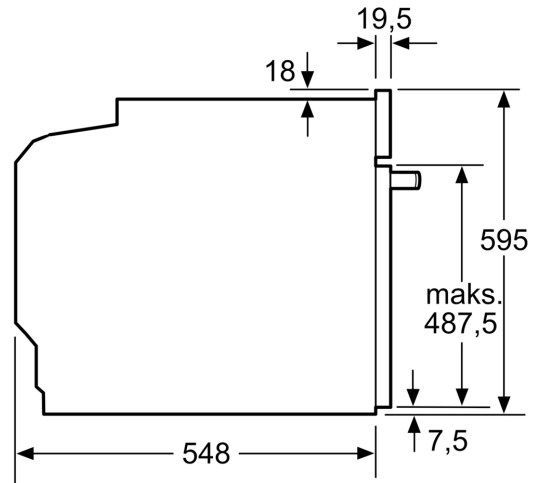

**Serie 8, Innbyggingsovn, 60 x 60 cm,
Sort
HBG7722B1S**

Installasjon av to apparater oppå
hverandre
Luftutskifting

A: Luftinntak $\geq 200 \text{ cm}^2$

Mål i mm