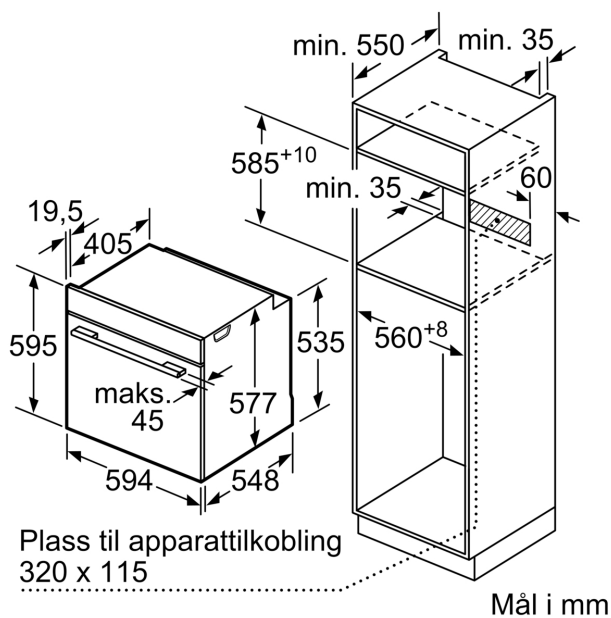

Dersom apparatet monteres under
en platetopp, må benkeplate-
tykkelsen (ev. inkl. underkonstruksjon)
være som følger.

Platetoptype	min. benkeplatetykkelse	
	tradisjonell	plano
Induksjonsplatetopp	37 mm	38 mm
Heldekkende induksjonsplatetopp	47 mm	48 mm
Gassbluss	30 mm	38 mm
Elektrisk platetopp	27 mm	30 mm