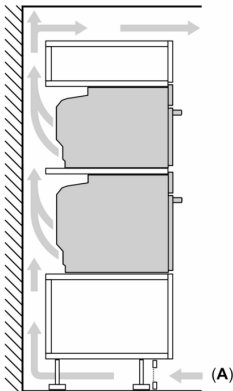

**Serie 8, Innbyggingsovn, 60 x 60 cm,
Sort
HBG7722B1**

Installasjon av to apparater oppå
hverandre
Luftutskifting

A: Luftinntak $\geq 200 \text{ cm}^2$

Mål i mm