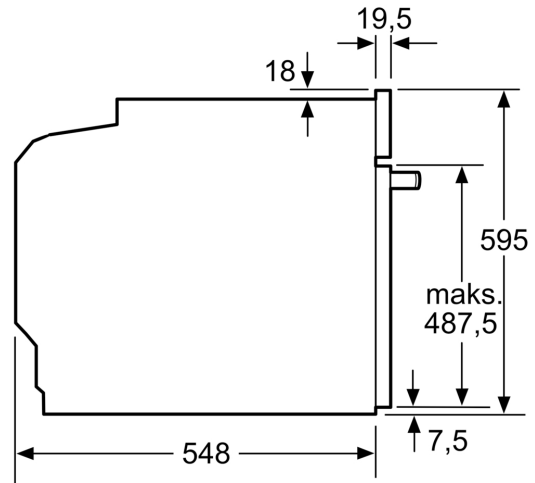

**Serie 8, Innbyggingsovn, 60 x 60 cm,
Sort
HBG7722B1**

Installasjon av to apparater oppå
hverandre
Luftutskifting

A: Luftinntak $\geq 200 \text{ cm}^2$

Mål i mm