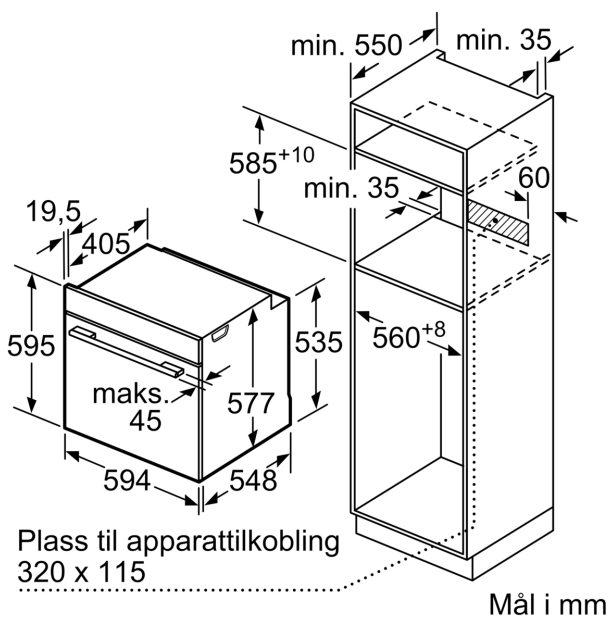

Dimensjoner

- Mål (HxBxD): 595 mm x 594 mm x 548 mm
- Nisjemål (hxwxd): 585 mm - 595 mm x 560 mm-568 mm x 550 mm
- Vennligst se innbyggingsmål i strektegningene.

Type stekeovn / stekefunksjon

- Stekeovn med 11 oppvarmingsmåter: 3D-varmluft Plus, over-/undervarme, omluftsgrill, stor variogrill, liten variogrill, pizzafunksjon, undervarme, tining, skånsom varmluft, skånsom oppvarming, Air Fry
- Temperaturintervall 30 °C - 300 °C
- Volum: 71 l

Tekniske info

- Lengde kabel: 120 cm
- Spenning: 220 - 240 V
- Total tilkoblingsverdi elektr.: 3.6 kW

**Serie 8, Innbyggingsovn, 60 x 60 cm,
Sort
HBG7721B1S**

Installasjon av to apparater oppå
hverandre
Luftutskifting

A: Luftinntak $\geq 200 \text{ cm}^2$

Mål i mm

Dersom apparatet monteres under
en platetopp, må benkeplate-
tykkelsen (ev. inkl. underkonstruksjon)
være som følger.

Platetoptype	min. benkeplatetykkelse	
	tradisjonell	plano
Induksjonsplatetopp	37 mm	38 mm
Heldekkende induksjonsplatetopp	47 mm	48 mm
Gassbluss	30 mm	38 mm
Elektrisk platetopp	27 mm	30 mm