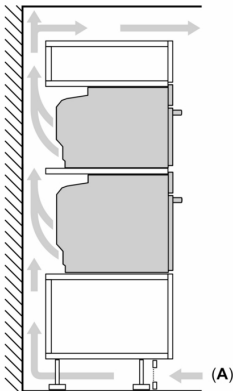

Tilbehør

- 1 x Kombirist, 1 x Langpanne

Miljø og Sikkerhet

- Maksimal fronttemperatur på ovnsdøren 30 °C
- Lav dørtemperatur mens pyrolyse er i gang
- Øvrige sikkerhetsfunksjoner: elektronisk dørlås, Barnesikring hindrer utilsiktet betjening, sikkerhetsutkobling, Restvarmeindikator, Start-/stoppknapp, Dørkontaktbryter, mekanisk dørlås

Tekniske info

- Lengde kabel: 120 cm
- Spenning: 220 - 240 V
- Total tilkoblingsverdi elektr.: 3.6 kW

**Serie 8, Innbyggingsovn, 60 x 60 cm,
Sort
HBG7721B1S**

Installasjon av to apparater oppå
hverandre
Luftutskifting