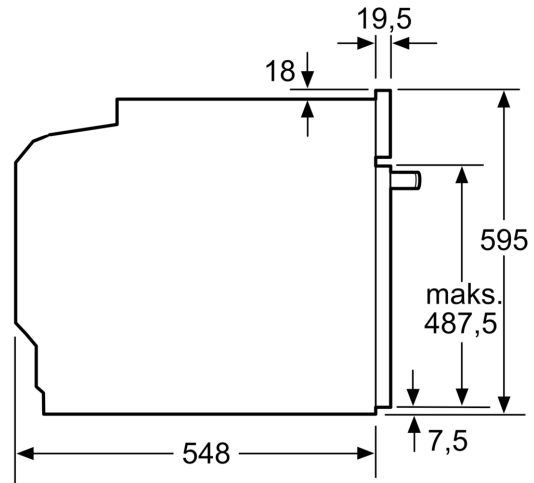

Dimensjoner

- Mål (HxBxD): 595 mm x 594 mm x 548 mm
- Nisjemål (hxwxd): 585 mm - 595 mm x 560 mm-568 mm x 550 mm
- Vennligst se innbyggingsmål i strektegningene.

Type stekeovn / stekefunksjon

- Stekeovn med 11 oppvarmingsmåter: 3D-varmluft Plus, over-/undervarme, omluftsgrill, stor variogrill, liten variogrill, pizzafunksjon, undervarme, tining, skånsom varmluft, skånsom oppvarming, Air Fry
- Temperaturintervall 30 °C - 300 °C
- Volum: 71 l

Tekniske info

- Lengde kabel: 120 cm
- Spenning: 220 - 240 V
- Total tilkoblingsverdi elektr.: 3.6 kW

**Serie 8, Innbyggingsovn, 60 x 60 cm,
Sort
HBG7721B1S**

Installasjon av to apparater oppå
hverandre
Luftutskifting

A: Luftinntak $\geq 200 \text{ cm}^2$

Mål i mm

Dersom apparatet monteres under
en platetopp, må benkeplate-
tykkelsen (ev. inkl. underkonstruksjon)
være som følger.

Platetoptype	min. benkeplatetykkelse	
	tradisjonell	plano
Induksjonsplatetopp	37 mm	38 mm
Heldekkende induksjonsplatetopp	47 mm	48 mm
Gassbluss	30 mm	38 mm
Elektrisk platetopp	27 mm	30 mm