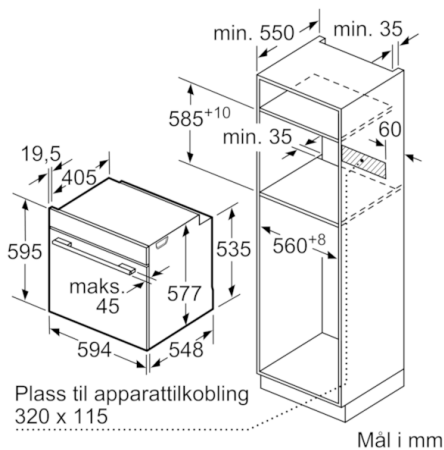

Serie | 8, Innbyggingsovn, edelstål HBG675CS1S

Innbygging med platetopp.

Mål i mm

Mål i mm

Mål i mm

Dersom apparatet monteres under en platetopp, må benkeplatetykkelsen (ev. inkl. underkonstruksjon) være som følger.

Platetopptype	min. benkeplatetykkelse	
	tradisjonell	plano
Induksjonsplatetopp	37 mm	38 mm
Heldekkende induksjonsplatetopp	47 mm	48 mm
Gassbluss	30 mm	38 mm
Elektrisk platetopp	27 mm	30 mm

Mål i mm