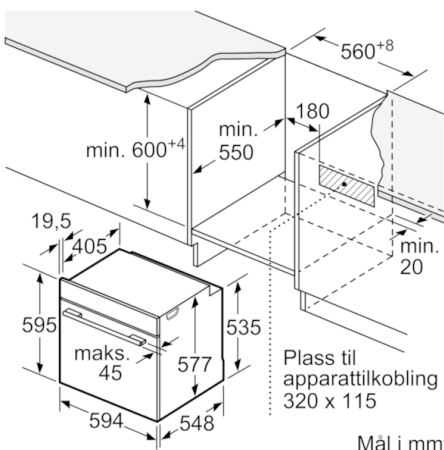

Serie | 8, Innbyggingsovn, edelstål HBG675CS1S

Innbygging med platetopp.

Mål i mm

Mål i mm

Mål i mm

Dersom apparatet monteres under en platetopp, må benkeplatetykkelsen (ev. inkl. underkonstruksjon) være som følger.

Platetopptype	min. benkeplatetykkelse	
	tradisjonell	plano
Induksjonsplatetopp	37 mm	38 mm
Heldekkende induksjonsplatetopp	47 mm	48 mm
Gassbluss	30 mm	38 mm
Elektrisk platetopp	27 mm	30 mm

Mål i mm