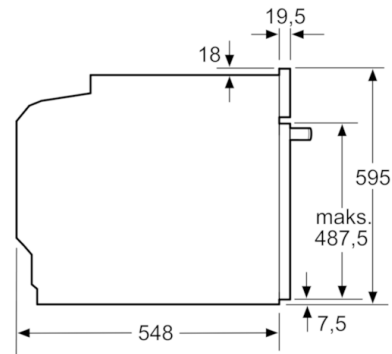

Serie | 8, Innbyggingsovn, edelstål HBG675CS1S

Innbygging med platetopp.

Mål i mm

Mål i mm

Mål i mm

Dersom apparatet monteres under en platetopp, må benkeplatetykkelsen (ev. inkl. underkonstruksjon) være som følger.

Platetopptype	min. benkeplatetykkelse	
	tradisjonell	plano
Induksjonsplatetopp	37 mm	38 mm
Heldekkende induksjonsplatetopp	47 mm	48 mm
Gassbluss	30 mm	38 mm
Elektrisk platetopp	27 mm	30 mm

Mål i mm