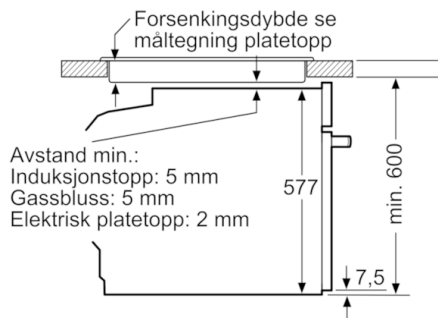

Serie | 8, Innbyggingsovn, edelstål HBG675CS1S

Innbygging med platetopp.

Mål i mm

Mål i mm

Mål i mm

Dersom apparatet monteres under en platetopp, må benkeplatetykkelsen (ev. inkl. underkonstruksjon) være som følger.