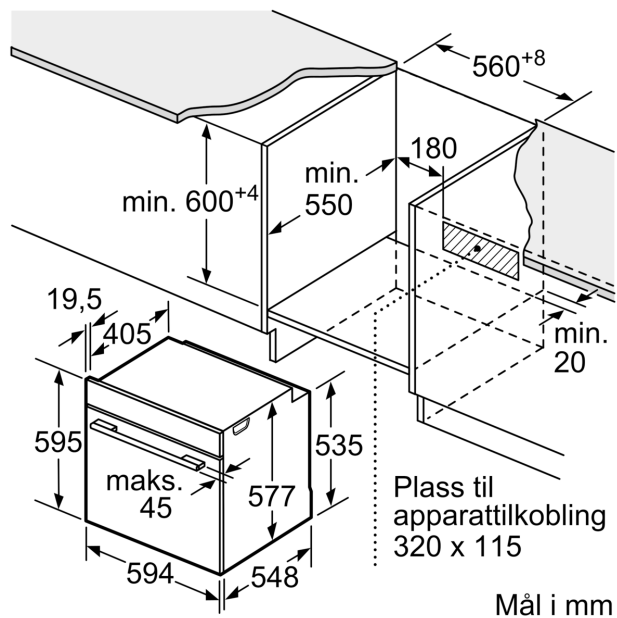

**Serie 8, Innbyggingsovn, 60 x 60 cm,
Rustrfritt stål
HBG6751S2S**

Mål i mm

Mål i mm

Dersom apparatet monteres under en platetopp, må benkeplate-tykkelsen (ev. inkl. underkonstruksjon) være som følger.

Platetopptype	min. benkeplatetykkelse	
	tradisjonell	plano
Induksjonsplatetopp	37 mm	38 mm
Heldekkende induksjonsplatetopp	47 mm	48 mm
Gassbluss	30 mm	38 mm
Elektrisk platetopp	27 mm	30 mm

Mål i mm