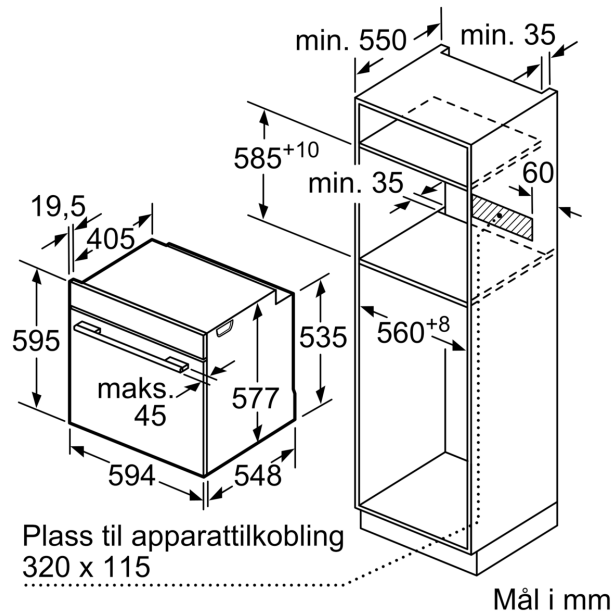

**Serie 8, Innbyggingsovn, 60 x 60 cm,
Rustrfritt stål
HBG6751S2S**

Mål i mm

Mål i mm

Dersom apparatet monteres under en platetopp, må benkeplate-tykkelsen (ev. inkl. underkonstruksjon) være som følger.

Platetopptype	min. benkeplatetykkelse	
	tradisjonell	plano
Induksjonsplatetopp	37 mm	38 mm
Heldekkende induksjonsplatetopp	47 mm	48 mm
Gassbluss	30 mm	38 mm
Elektrisk platetopp	27 mm	30 mm

Mål i mm