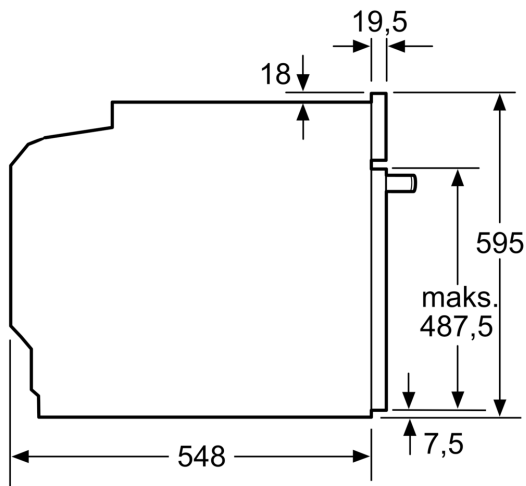

Teknisk data

Konstruksjonstype:Integrert
 Integrert rengjøringsystem: Pyrolytisk+hydrolytisk
 Nisjemål (H x B x D): 585-595 x 560-568 x 550 mm
 Mål (HxBxD):595 x 594 x 548 mm
 Emballasjemål (H x B x D): 670 x 670 x 680 mm
 Materialet på kontrollpanelet: Rustrfritt stål
 Dørmateriale: Glass
 Nettovekt:41.2 kg
 Nettovolum ovn:71 l
 Ovnfunksjoner: ... 4D-varmluft, Tining, Grill, stor flate, Varmluft eco, Grill i halv bredde, Konvensjonell varme, Konvensjonell varme ECO, Pizza-innstilling, tilberedning ved lav temperatur, Undervarme, Varmluftgrill, Forvarme, oppvarming
 Temperaturregulering:Elektronisk
 Antall innvendig lys: 1
 Lengden på strømledningen: 120.0 cm
 EAN-kode: 4242005053728
 Antall ovnsrom - (2010/30/EU): 1
 Energiklasse:A+
 Energy consumption per cycle conventional (2010/30/EC):0.87 kWh/cycle
 Energy consumption per cycle forced air convection (2010/30/EQ):69 kWh/cycle
 Energieffektivitetsindeks (2010/30/EU): 81.2 %
 Tilkoblingsgrad: 3600 W
 Sikring: 16 A
 Spenning:220-240 V
 Frekvens:50; 60 Hz
 Støpseltype: Schuko-/Gardy støpsel med jord
 Medfølgende tilbehør: 1 x Bakebrett, emalje, 1 x Kombirist, 1 x Profipanne, pyrolysebestandig, 1 x Langpanne

**Serie 8, Innbyggingsovn, 60 x 60 cm,
Rustrfritt stål
HBG6751S2S**

Mål i mm

Mål i mm

Dersom apparatet monteres under en platetopp, må benkeplate-tykkelsen (ev. inkl. underkonstruksjon) være som følger.

Platetopptype	min. benkeplatetykkelse	
	tradisjonell	plano
Induksjonsplatetopp	37 mm	38 mm
Heldekkende induksjonsplatetopp	47 mm	48 mm
Gassbluss	30 mm	38 mm
Elektrisk platetopp	27 mm	30 mm

Mål i mm