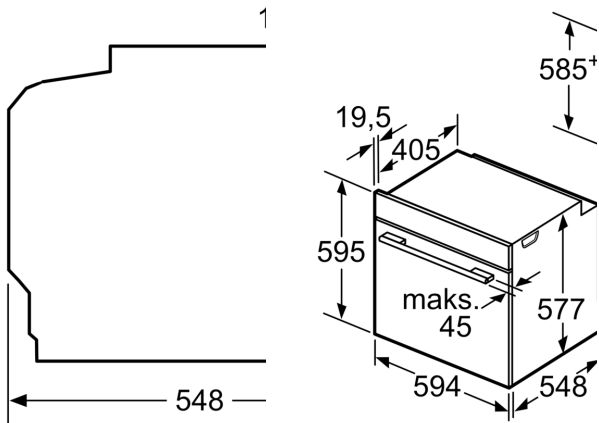

Teknisk data

Konstruksjonstype:	Integrert
Integrert rengjøringsystem:	Pyrolytisk
Nisjemål (H x B x D):	585-595 x 560-568 x 550 mm
Mål (HxBxD):	595 x 594 x 548 mm
Emballasjemål (H x B x D):	670 x 670 x 680 mm
Materialet på kontrollpanelet:	Glass
Dørmateriale:	Glass
Nettovekt:	37.6 kg
Nettovolum ovn:	71 l
Ovnfunksjoner: ... 4D-varmluft, Tining, Grill, stor flate, Varmluft eco, Konvensjonell varme, Konvensjonell varme ECO, Pizza-innstilling, Varmluftsgrill	
Temperaturregulering:	Elektronisk
Antall innvendig lys:	1
Langden på strømledningen:	120.0 cm
EAN-kode:	4242005055777
Antall ovnsrom - (2010/30/EU):	1
Energiklasse:	A+
Energy consumption per cycle conventional (2010/30/EC):	0.87 kWh/cycle
Energy consumption per cycle forced air convection (2010/30/EC):	0.90 kWh/cycle
Energieffektivitetsindeks (2010/30/EU):	81.2 %
Tilkoblingsgrad:	3600 W
Sikring:	16 A
Spenning:	220-240 V
Frekvens:	60; 50 Hz
Støpseltype:	Schuko-/Gardy støpsel med jord
Medfølgende tilbehør:	1 x Kombirist, 1 x Langpanne

**Serie 8, Innbyggingsovn, 60 x 60 cm,
Sort
HBG672BB1S**

Plass til apparattilkøt
320 x 115

Dersom apparatet mo
en platetopp, må benl
tykkelsen (ev. inkl. un
være som følger.

Platetoptype	mi
Induksjonsplatetopp	37
Heldekkende induksjonsplatetopp	47
Gassbluss	30
Elektrisk platetopp	27