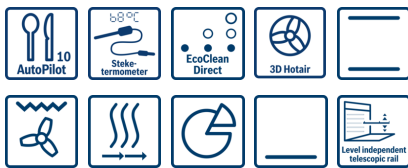

**Serie | 6, Innbyggingsovn, hvit
HBG4575W0S**

accent|line

Inkludert tilbehør

1 x Kombirist
1 x Langpanne

Ekstra tilbehør

HEZ317000 Pizzaform, 35 cm, HEZ327000 Pizzasten, HEZ531000 delt bakebrett / halv størrelse, HEZ531010 langpanne, non-stick belegg, HEZ532000 universalpanne, grå emalje, HEZ532010 universalpanne, non-stick belegg, HEZ538000 1x teleskoputtrekk, nivåuavhengig, HEZ538200 teleskopskinner, 2 nivåer, HEZ538S00 teleskopskinner, 3 nivåer, inkl. 1 nivå, HEZ634000 Rist (standard), HEZ638200 Teleskoputtrekk x 2, fullt uttrekk, HEZ638300 Teleskoputtrekk x 3, fullt uttrekk, HEZ660050 Accessory

Integrert stekeovn med praktisk steketermometer og automatiske matlagingsprogrammer som hjelper deg oppnå perfekte resultater.

- Steketermometer måler den optimale kjernetemperaturen av steken og grillmat.
- Varmluftsfunksjonen 3D HotAir gir optimal varmfordelingen i hele ovnen og perfekte bakeresultater på opptil tre nivåer samtidig.
- AutoPilot 10 har ti forhåndsinnstilte automatiske programmer slik at du enkelt lykkes med matlagingen.
- Brukervennlig LCD-display (hvit).
- **EcoClean Direct:** minimal med rengjøring på grunn av et spesielt belegg på taket, baksiden og sideveggene, samt et regenerasjonsprogram.

Teknisk data

Farge / materiale, front :	hvit
Konstruksjonstype :	Bygg-inn
Integrert rengjøringsystem :	Katalytisk på alle sider
Nisjemål i mm (H x B x D) :	585-595 x 560-568 x 550
Mål i mm (HxBxD) :	595 x 594 x 548
Emballasjemål (H x B x D) (mm) :	675 x 690 x 660
Materialet på kontrollpanelet :	Glass
Dørmateriale :	Glass
Nettovekt (kg) :	34,442
Nettovolum ovn (liter) :	71
Ovnfunksjoner :	Omluftsgrill, Over-/undervarme, Pizza setting, Stor flategrill, Undervarme, Varmluft
Materiale i ovnsrom :	Other
Temperaturregulering :	Mekanisk
Antall innvendig lys :	1
Godkjennelse :	CE, VDE
Lengden på strømledningen (cm) :	120
EAN-kode :	4242005094066
Antall ovnsrom - (2010/30/EU) :	1
Energieffektivitetsklasse - (2010/30/EF) :	A
Energy consumption per cycle conventional (2010/30/EC) :	0,97
Energy consumption per cycle forced air convection (2010/30/EC) :	0,81
Energieffektivitetsindeks (2010/30/EU) :	95,3
Tilkoblingseffekt (W) :	3400
Sikring (A) :	16
Spenning (V) :	220-240
Frekvens (Hz) :	50; 60
Støpseltype :	Schuko-/Gardy støpsel med jord, uten kontakt