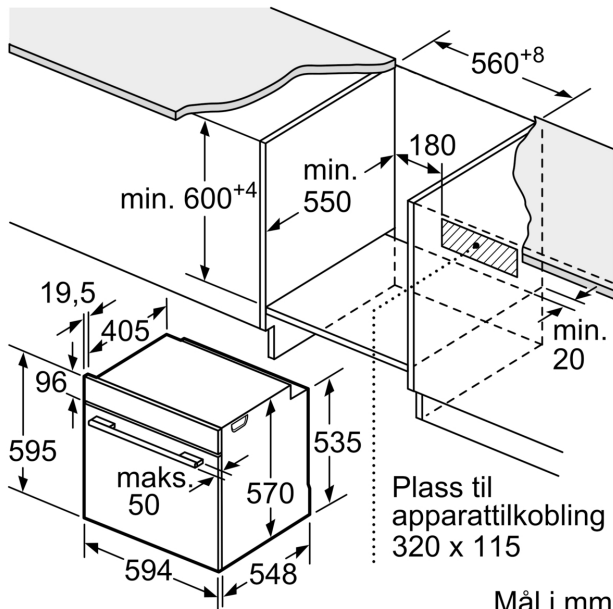

Tilbehør

- 1 x Kombirist, 1 x Langpanne, 1 x Bakebrett, emalje, 1 x Air Fry rist

Miljø og Sikkerhet

- Maksimal fronttemperatur på ovnsdøren 30 °C
- Lav dørtemperatur mens pyrolyse er i gang
- 4 stk.: glasert CoolTouch-dør
- Øvrige sikkerhetsfunksjoner: elektronisk dørlås, Barnesikring hindrer utilsiktet betjening, sikkerhetsutkobling, Restvarmeindikator

Dimensjoner

- Mål (HxBxD): 595 mm x 594 mm x 548 mm
- Nisjemål (hwxwd): 585 mm - 595 mm x 560 mm-568 mm x 550 mm
- Vennligst se innbyggingsmål i strektegningene.

**Serie 6, Innbyggingsovn, 60 x 60 cm,
Sort
HBG378AB3**

Mål i mm

Mål i mm

Mål i mm

A: 19,5 mm

B: Plass til apparattilkobling 320 x 115 mm

Innbygging med platetopp.

Mål i mm