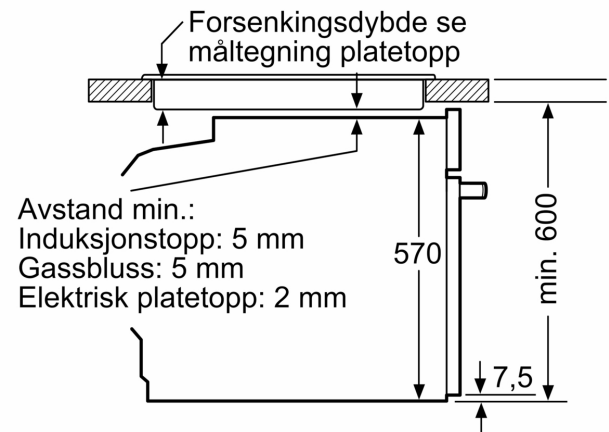

Dimensjoner

- Mål (HxBxD): 595 mm x 594 mm x 548 mm
- Nisjemål (hwxwd): 585 mm - 595 mm x 560 mm-568 mm x 550 mm
- Vennligst se innbyggingsmål i strektegningene.

**Serie 6, Innbyggingsovn, 60 x 60 cm,
Sort
HBG378AB3**

Mål i mm

Mål i mm

Mål i mm

A: 19,5 mm

B: Plass til apparattilkobling 320 x 115 mm

Innbygging med platetopp.

Mål i mm