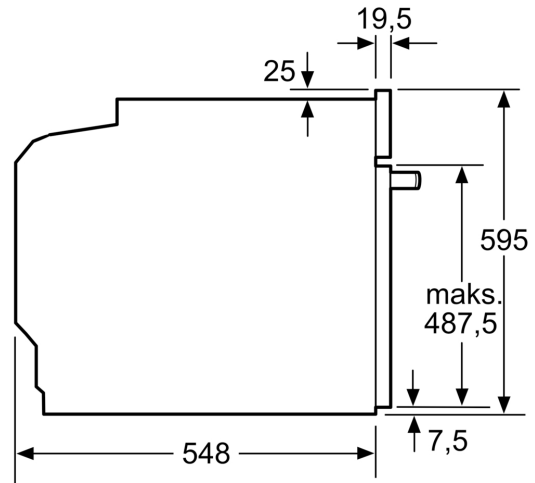

Teknisk data

Konstruksjonstype: Integrrert
 Integrrert rengjøringsystem: Nei
 Nisjemål (H x B x D): 585-595 x 560-568 x 550 mm
 Mål (HxBxD): 595x594x548 mm
 Emballasjemål (H x B x D): 675x660x690 mm
 Materialet på kontrollpanelet: metall lakkert
 Dørmateriale: Glass
 Nettovekt: 38.6 kg
 Nettovolum ovn: 71 l
 Ovnfunksjoner: ... Tining, Air fry, Grill, stor flate, Varmluft skånsomt, Varmluft, Konvensjonell varme, Pizza-innstilling, Matlaging ved av temperatur, Undervarme, Varmluftsgrill
 Lengden på strømledningen: 120 cm
 EAN-kode: 4242005464845
 Antall ovnsrom - (2010/30/EU): 1
 Energiklasse: A+
 Energy consumption per cycle conventional (2010/30/EC): 0.94 kWh/syklus
 Energy consumption per cycle forced air convection (2010/30/EU): 0.69 kWh/syklus
 Energieffektivitetsindeks (2010/30/EU): 81.2 %
 Tilkoblingsgrad: 3600 W
 Sikring: 16 A
 Spenning: 220-240 V
 Frekvens: 50; 60 Hz
 Støpseltype: Schuko-/Gardy støpsel med jord
 Medfølgende tilbehør: 1 x Bakebrett, emalje, 1 x Kombirist, 1 x Langpanne, 1 x Air Fry rist

Tekniske info

- Lengde kabel: 120 cm
- Spenning: 220 - 240 V
- Total tilkoblingsverdi elektr.: 3.6 kW
- Energiklasse (iht EU Nr. 65/2014): A+
- Energriforbruk i standard drift: 0.94 kWh
- Energriforbruk i varmluftsdrift: 0.69 kWh
- Antall ovnsrom: 1
- Varmekilde: elektrisk
- Volum ovnsrom: 71 l

Dimensjoner

- Mål (HxBxD): 595 mm x 594 mm x 548 mm
- Nisjemål (hwxwd): 585 mm - 595 mm x 560 mm-568 mm x 550 mm
- Vennligst se innbyggingsmål i strektegningene.

**Serie 6, Innbyggingsovn, 60 x 60 cm,
Sort
HBG378AB3**

Mål i mm

Mål i mm

Mål i mm

A: 19,5 mm

B: Plass til apparattilkobling 320 x 115 mm

Innbygging med platetopp.

Mål i mm