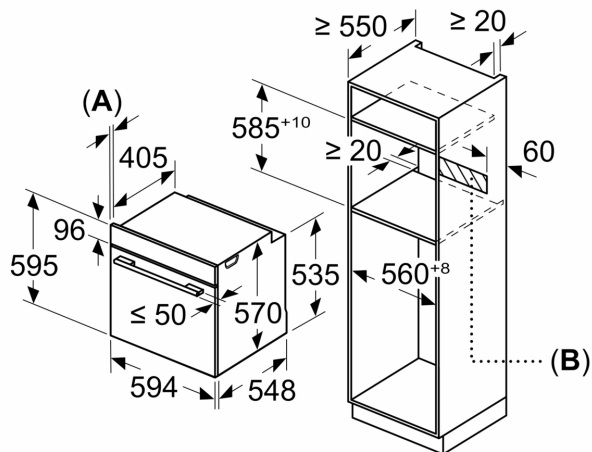

Dimensjoner

- Mål (HxBxD): 595 mm x 594 mm x 548 mm
- Nisjemål (hwxwd): 585 mm - 595 mm x 560 mm-568 mm x 550 mm
- Vennligst se innbyggingsmål i strektegningene.

**Serie 6, Innbyggingsovn, 60 x 60 cm,
Sort
HBG378AB3**

Mål i mm

Mål i mm

Mål i mm

A: 19,5 mm

B: Plass til apparattilkobling 320 x 115 mm

Innbygging med platetopp.

Mål i mm