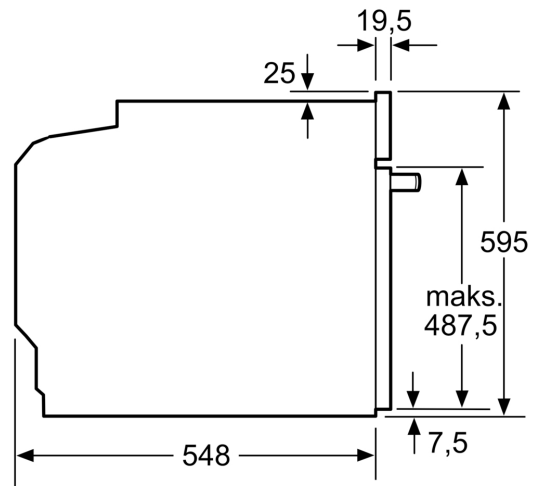

Teknisk data

Konstruksjonstype: Integrrert
 Integrrert rengjøringsssystem: Pyrolytisk+hydrolytisk
 Nisjemål (H x B x D): 585-595 x 560-568 x 550 mm
 Mål (HxBxD):595x594x548 mm
 Emballasjemål (H x B x D):675x660x690 mm
 Materialet på kontrollpanelet: Glass
 Dørmateriale: Glass
 Nettovekt:37.4 kg
 Nettovolum ovn:71 l
 Ovnfunksjoner: Air fry, Grill, stor flate, Varmluft skånsomt, Varmluft, Konvensjonell varme, Pizza-innstilling, Varmluftsgrill
 Lengden på strømledningen: 120 cm
 EAN-kode:4242005545988
 Antall ovnsrom - (2010/30/EU): 1
 Energiklasse:A+
 Energy consumption per cycle conventional (2010/30/EC):0.94 kWh/syklus
 Energy consumption per cycle forced air convection (2010/30/EU):0.69 kWh/syklus
 Energieffektivitetsindeks (2010/30/EU): 81.2 %
 Tilkoblingsgrad: 3600 W
 Sikring: 16 A
 Spenning: 220-240 V
 Frekvens:50; 60 Hz
 Støpseltype: Schuko-/Gardy støpsel med jord
 Medfølgende tilbehør: 1 x Kombirist, 1 x Langpanne, 1 x Air Fry rist

Tekniske info

- Lengde kabel: 120 cm
- Spenning: 220 - 240 V
- Total tilkoblingsverdi elektr.: 3.6 kW
- Energiklasse (ihht EU Nr. 65/2014): A+
- Energiforbruk i standard drift: 0.94 kWh

- Energiforbruk i varmluftsdrift: 0.69 kWh
- Antall ovnsrom: 1
- Varmekilde: elektrisk
- Volum ovnsrom: 71 l

Dimensjoner

- Mål (HxBxD): 595 mm x 594 mm x 548 mm
- Nisjemål (hxwxd): 585 mm - 595 mm x 560 mm-568 mm x 550 mm
- Vennligst se innbyggingsmål i strektegningene.

Serie 4, 60 x 60 cm, Sort
HBG3720B4

Mål i mm

Mål i mm

Mål i mm

A: 19,5 mm

B: Plass til apparatilkobling 320 x 115 mm

Innbygging med platetopp.

Mål i mm