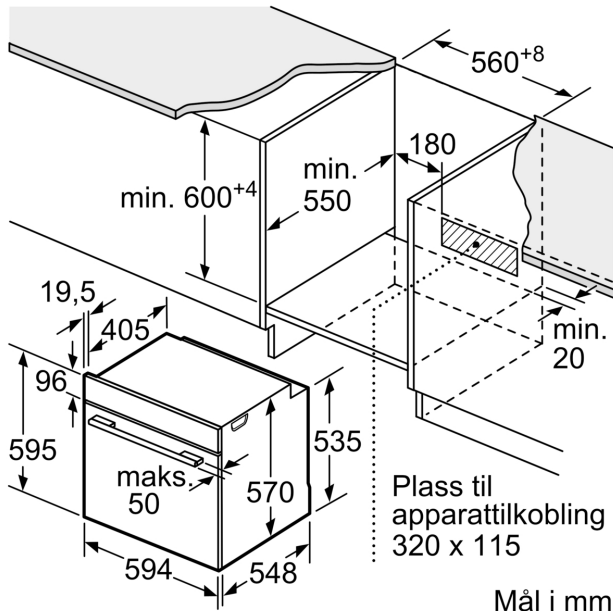

Tekniske info

- Lengde kabel: 120 cm
- Spenning: 220 - 240 V
- Total tilkoblingsverdi elektr.: 3.6 kW
- Energiklasse (ihht EU Nr. 65/2014): A+
- Energiforbruk i standard drift: 0.94 kWh

- Energiforbruk i varmluftsdrift: 0.69 kWh
- Antall ovnsrom: 1
- Varmekilde: elektrisk
- Volum ovnsrom: 71 l

Dimensjoner

- Mål (HxBxD): 595 mm x 594 mm x 548 mm
- Nisjemål (hxwxd): 585 mm - 595 mm x 560 mm-568 mm x 550 mm
- Vennligst se innbyggingsmål i strektegningene.

Serie 4, 60 x 60 cm, Sort
HBG3720B4

Mål i mm

Mål i mm

Mål i mm

A: 19,5 mm

B: Plass til apparatilkobling 320 x 115 mm

Innbygging med platetopp.

Mål i mm