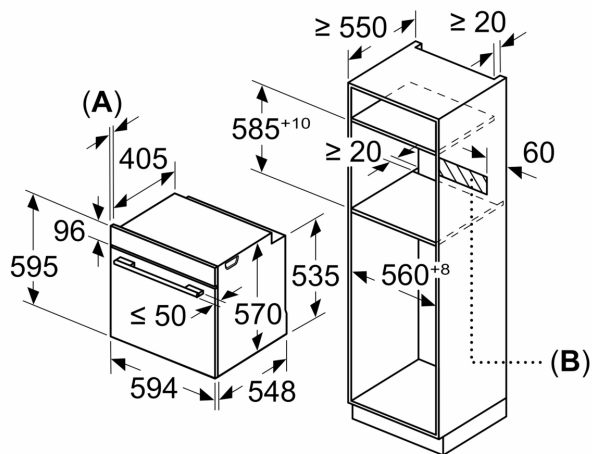

Dimensjoner

- Mål (HxBxD): 595 mm x 594 mm x 548 mm
- Nisjemål (hxwxd): 585 mm - 595 mm x 560 mm-568 mm x 550 mm
- Vennligst se innbyggingsmål i strektegningene.

Serie 4, 60 x 60 cm, Sort
HBG3720B4

Mål i mm

Mål i mm

Mål i mm

A: 19,5 mm

B: Plass til apparatilkobling 320 x 115 mm

Innbygging med platetopp.

Mål i mm