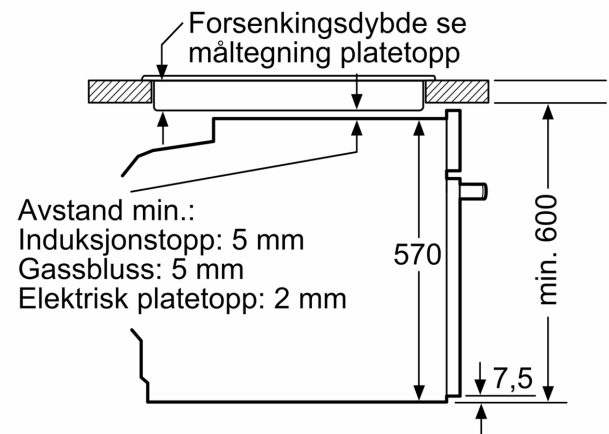

Dimensjoner

- Mål (HxBxD): 595 mm x 594 mm x 548 mm
- Nisjemål (hxwxd): 585 mm - 595 mm x 560 mm-568 mm x 550 mm
- Vennligst se innbyggingsmål i strektegningene.

Serie 4, 60 x 60 cm, Sort
HBG3720B4

Mål i mm

Mål i mm

Mål i mm

A: 19,5 mm

B: Plass til apparatilkobling 320 x 115 mm

Innbygging med platetopp.

Mål i mm