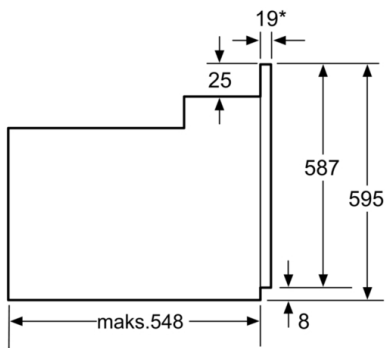

Tekniske info

- Lengde kabel: 100 cm

**Serie | 2, Innbyggingsovn, 60 x 60 cm,
edelstål
HBF010BR2S**

* 20 mm for metallfronter

Mål i mm

* 20 mm for metallfronter

Mål i mm

* Gjelder metallfronter 20 mm

Mål i mm