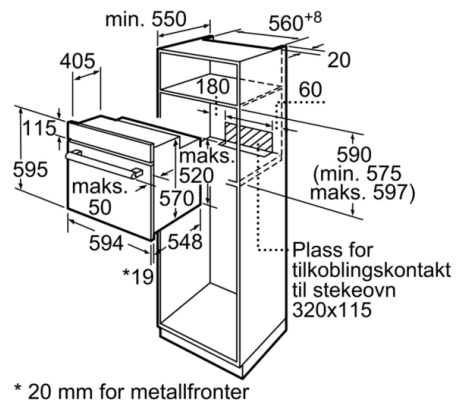

Tekniske info

- Lengde kabel: 100 cm

**Serie | 2, Innbyggingsovn, 60 x 60 cm,
edelstål
HBF010BR2S**

* 20 mm for metallfronter

Mål i mm

* 20 mm for metallfronter

Mål i mm

* Gjelder metallfronter 20 mm

Mål i mm