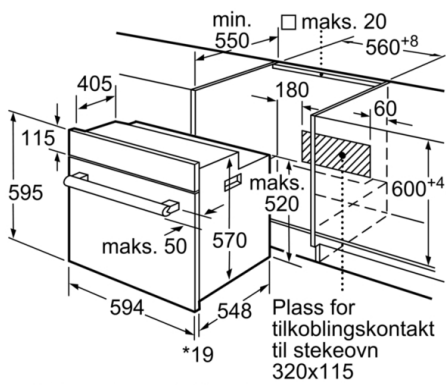

Tekniske info

- Lengde kabel: 100 cm

**Serie | 2, Innbyggingsovn, 60 x 60 cm,
edelstål
HBF010BR2S**

* 20 mm for metallfronter

Mål i mm

* 20 mm for metallfronter

Mål i mm

* Gjelder metallfronter 20 mm

Mål i mm