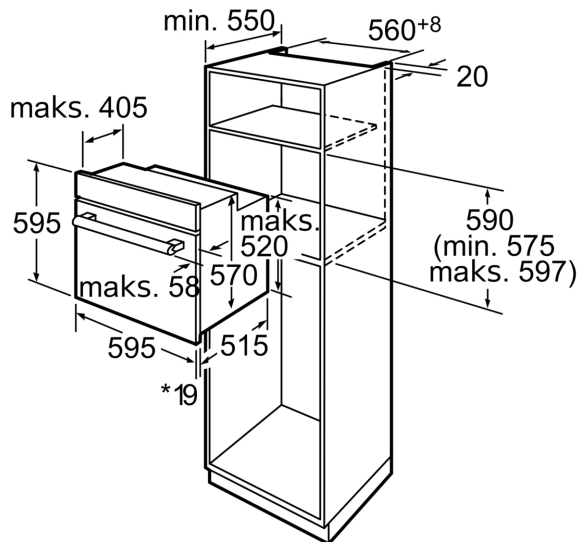

Teknisk data

Konstruksjonstype: Integriert
Integriert rengjøringsystem: Pyrolytisk
Nisjemål (H x B x D): 575-597 x 560-568 x 550 mm
Mål (HxBxD): 595x595x515 mm
Emballasjemål (H x B x D): 665 x 635 x 635 mm
Materialet på kontrollpanelet: Rustfritt stål
Dørmateriale: Glass
Nettovekt: 27.7 kg
Nettovolum ovn: 57 l
Ovnfunksjoner: Varmluft eco, Varmluft, Konvensjonell varme,
Undervarme, Varmluftsgrill, Stor vario-flategrill
Temperaturregulering: Elektronisk
Lengden på strømledningen: 95.0 cm
EAN-kode: 4242002772004
Antall ovnsrom - (2010/30/EU): 1
Energiklasse: A
Energy consumption per cycle conventional (2010/30/EC): 0.90
kWh/cycle
Energy consumption per cycle forced air convection (2010/30/EC): 70
kWh/cycle
Energieffektivitetsindeks (2010/30/EU): 88.6 %
Tilkoblingsgrad: 3580 W
Sikring: 16 A
Spending: 220-240 V
Frekvens: 50 Hz
Støpseltype: Schuko-/Gardy støpsel med jord
Medfølgende tilbehør: 2 x Bakebrett, pyrolysebestandig emalje, 1 x
Kombirist, 1 x Langpanne, pyrolysebestandig, 1 x Tilbehørsholdere
for pyrolyse

* Gjelder metallfronter 20 mm

Mål i mm

* Gjelder metallfronter 20 mm

Mål i mm