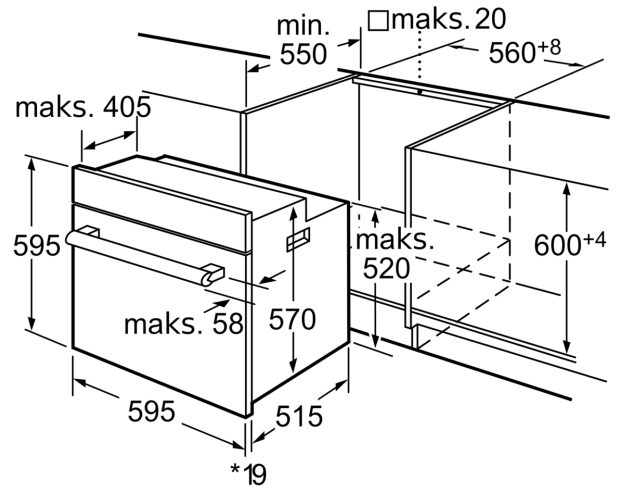

Teknisk data

Konstruksjonstype: Integriert
Integriert rengjøringsystem: Pyrolytisk
Nisjemål (H x B x D): 575-597 x 560-568 x 550 mm
Mål (HxBxD): 595x595x515 mm
Emballasjemål (H x B x D): 665 x 635 x 635 mm
Materialet på kontrollpanelet: Rustfritt stål
Dørmateriale: Glass
Nettovekt: 27.7 kg
Nettovolum ovn: 57 l
Ovnfunksjoner: Varmluft eco, Varmluft, Konvensjonell varme,
Undervarme, Varmluftsgrill, Stor vario-flategrill
Temperaturregulering: Elektronisk
Lengden på strømledningen: 95.0 cm
EAN-kode: 4242002772004
Antall ovnsrom - (2010/30/EU): 1
Energiklasse: A
Energy consumption per cycle conventional (2010/30/EC): 0.90
kWh/cycle
Energy consumption per cycle forced air convection (2010/30/EC): 70
kWh/cycle
Energieffektivitetsindeks (2010/30/EU): 88.6 %
Tilkoblingsgrad: 3580 W
Sikring: 16 A
Spending: 220-240 V
Frekvens: 50 Hz
Støpseltype: Schuko-/Gardy støpsel med jord
Medfølgende tilbehør: 2 x Bakebrett, pyrolysebestandig emalje, 1 x
Kombirist, 1 x Langpanne, pyrolysebestandig, 1 x Tilbehørsholdere
for pyrolyse

Miljø og Sikkerhet

- Sikkerhet: Barnesikring hindrer utilsiktet betjening, mekanisk dørlås, sikkerhetsutkobling
- Maksimal fronttemperatur på ovnsdøren 30 °C

**Series 6, Built-in oven, 60 x 60 cm,
Stainless steel
HBA63R250S**

* Gjelder metallfronter 20 mm

Mål i mm

* Gjelder metallfronter 20 mm

Mål i mm