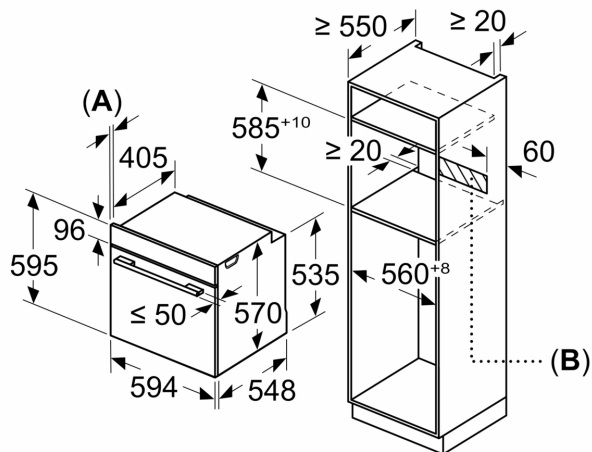

**Serie 4, Innbyggingsovn, 60 x 60 cm,
Rustfritt stål
HBA574BR0**

Mål i mm

Mål i mm

Mål i mm

A: 19,5 mm

B: Plass til apparattilkobling 320 x 115 mm

Innbygging med platetopp.

Avstand min.:
Induksjonstopp: 5 mm
Gassbluss: 5 mm
Elektrisk platetopp: 2 mm

Mål i mm