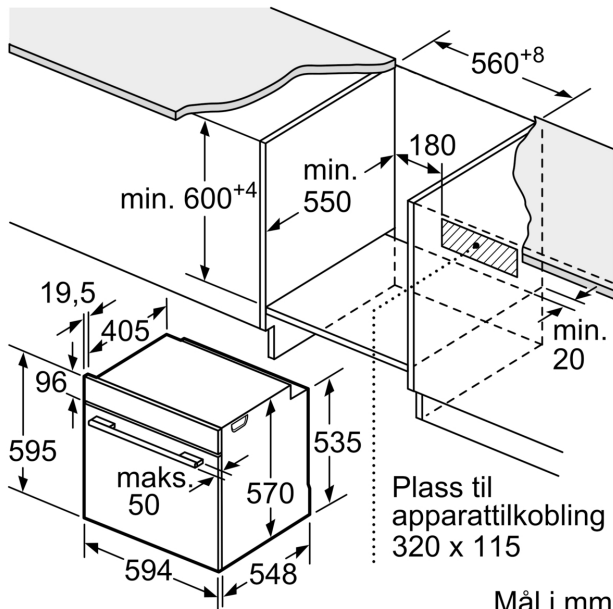

**Serie 4, Innbyggingsovn, 60 x 60 cm,
Rustfritt stål
HBA574BR0**

Mål i mm

Mål i mm

Mål i mm

A: 19,5 mm

B: Plass til apparattilkobling 320 x 115 mm

Innbygging med platetopp.

Avstand min.:
Induksjonstopp: 5 mm
Gassbluss: 5 mm
Elektrisk platetopp: 2 mm

Mål i mm