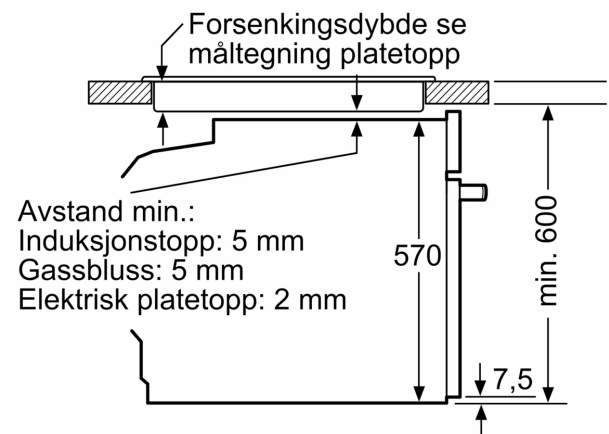

**Serie 4, Innbyggingsovn, 60 x 60 cm,
Rustfritt stål
HBA574BR0**

Mål i mm

Mål i mm

Mål i mm

A: 19,5 mm

B: Plass til apparattilkobling 320 x 115 mm

Innbygging med platetopp.

Avstand min.:
Induksjonstopp: 5 mm
Gassbluss: 5 mm
Elektrisk platetopp: 2 mm

Mål i mm