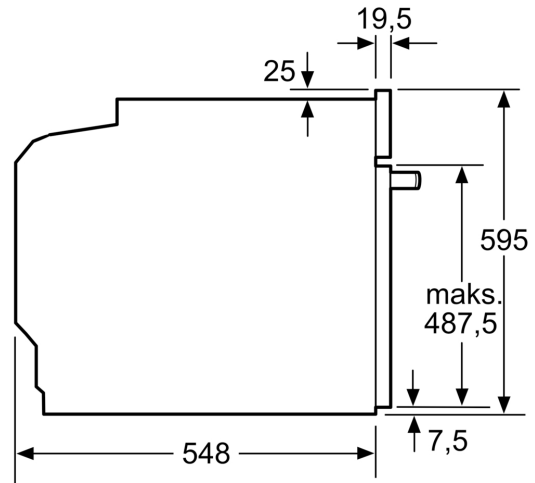

Teknisk data

Konstruksjonstype: Integrrert
 Integrrert rengjøringsssystem: Pyrolytisk+hydrolytisk
 Nisjemål (H x B x D): 585-595 x 560-568 x 550 mm
 Mål (HxBxD):595x594x548 mm
 Emballasjemål (H x B x D): 675 x 660 x 690 mm
 Materialet på kontrollpanelet: Rustfritt stål
 Dørmateriale: Glass
 Nettovekt:37.3 kg
 Nettovolum ovn:71 l
 Ovnfunksjoner: Grill, stor flate, Varmluft skånsomt, Varmluft, Konvensjonell varme, Pizza-innstilling, Undervarme, Varmluftsgrill
 Lengden på strømledningen: 120 cm
 EAN-kode:4242005030194
 Antall ovnsrom - (2010/30/EU): 1
 Energiklasse:A
 Energy consumption per cycle conventional (2010/30/EC):0.99 kWh/cycle
 Energy consumption per cycle forced air convection (2010/30/EU):81 kWh/cycle
 Energieffektivitetsindeks (2010/30/EU): 95.3 %
 Tilkoblingsgrad: 3600 W
 Sikring: 16 A
 Spenning: 220-240 V
 Frekvens:60; 50 Hz
 Støpseltype:Schuko-/Gardy støpsel med jord
 Medfølgende tilbehør: 1 x Kombirist, 1 x Langpanne

Tekniske info

- Lengde kabel: 120 cm
- Spenning: 220 - 240 V
- Total tilkoblingsverdi elektr.: 3.6 kW
- Energiklasse (ihht EU Nr. 65/2014): A
- Energriforbruk i standard drift:0.99 kWh
- Energriforbruk i varmluftsdrift:0.81 kWh
- Antall ovnsrom: 1 Varmekilde: elektrisk Volum ovnsrom:71 l

**Serie 4, Innbyggingsovn, 60 x 60 cm,
Rustfritt stål
HBA574BR0**

Mål i mm

Mål i mm

Mål i mm

A: 19,5 mm

B: Plass til apparattilkobling 320 x 115 mm

Innbygging med platetopp.

Avstand min.:
Induksjonstopp: 5 mm
Gassbluss: 5 mm
Elektrisk platetopp: 2 mm

Mål i mm