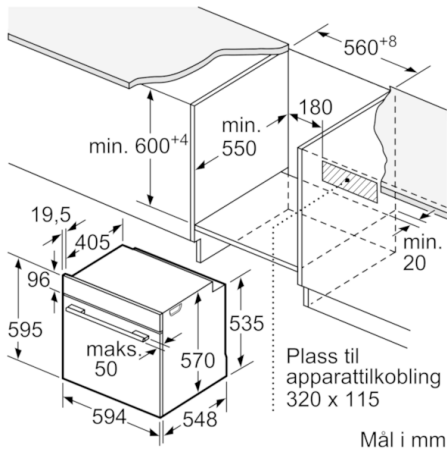

Serie | 6, Innbyggingsovn, hvit
HBA537BW0S

Mål i mm