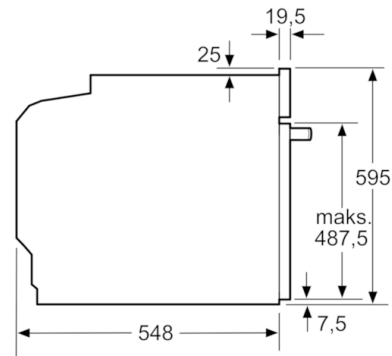

**Teknisk data**

Farge / materiale, front :	hvit
Konstruksjonstype :	Bygg-inn
Integrert rengjøringssystem :	Nei
Nisjemål i mm (H x B x D) :	585-595 x 560-568 x 550
Mål i mm (HxBxD) :	595 x 594 x 548
Emballasjemål (H x B x D) (mm) :	675 x 690 x 660
Materialet på kontrollpanelet :	Glass
Dørmateriale :	Glass
Nettovekt (kg) :	34,470
Nettovolum ovn (liter) :	71
Ovnfunksjoner :	Omluftsgrill, Over-/undervarme, Pizza setting, Stor flategrill, Undervarme, Varmluft
Materiale i ovnsrom :	Other
Temperaturregulering :	Mekanisk
Antall innvendig lys :	1
Godkjenning :	CE, VDE
Lengden på strømledningen (cm) :	120
EAN-kode :	4242005093168
Antall ovnsrom - (2010/30/EU) :	1
Energieffektivitetsklasse - (2010/30/EF) :	A
Energy consumption per cycle conventional (2010/30/EC) :	0,97
Energy consumption per cycle forced air convection (2010/30/EC) :	0,81
Energieffektivitetsindeks (2010/30/EU) :	95,3
Tilkoblingseffekt (W) :	3400
Sikring (A) :	16
Spenning (V) :	220-240
Frekvens (Hz) :	50; 60
Støpseltype :	Schuko-/Gardy støpsel med jord, uten kontakt

**Serie | 6, Innbyggingsovn, hvit**  
**HBA537BW0S**

Mål i mm

Mål i mm

Mål i mm