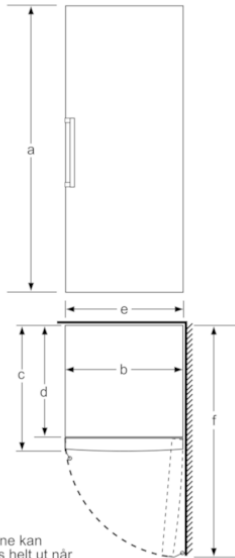

Serie | 4, Fryseskap, 176 x 60 cm, hvit GSV33VW31

Skuffene kan trekkes helt ut når apparatet plasseres helt inntil en vegg.

	a	b	c	d	e	f
KSW36, GSD36	187					
KSV36, KSF36, GSN36, GSV36	186					
KSV33, GSN33, GSV33	176	60	65	58	60	119.5
KSV29, GSN29, GSV29	161					
GSV24	146					
GSN51	161					
GSN54	176	70	78	70	70	142
GSN58	191					

Mål i cm