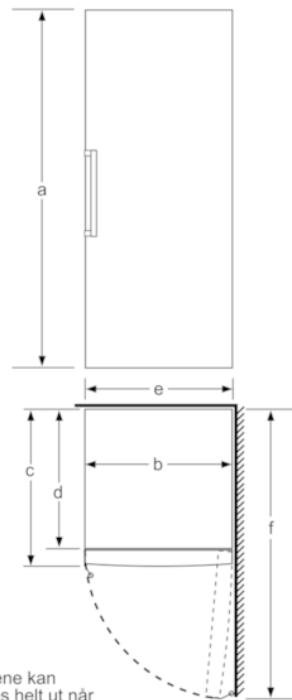

Serie | 6, Fryseskap, 191 x 70 cm, hvit GSN58AW41

	a	b	c	d	e	f
KSW36, GSD36	187					
KSV36, KSF36, GSN36, GSV36	186					
KSV33, GSN33, GSV33	176	60	65	58	60	119.5
KSV29, GSN29, GSV29	161					
GSV24	146					
GSN51	161					
GSN54	176	70	78	70	70	142
GSN58	191					

Mål i cm

Skuffene kan trekkes helt ut når apparatet plasseres helt inntil en vegg.