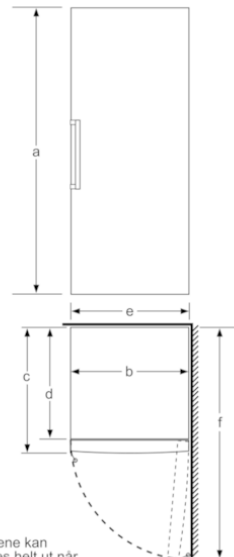

Serie | 6, Fryseskap, 176 x 70 cm, hvit GSN54AW30

	a	b	c	d	e	f
KSW36, GSD36	187					
KSV36, KSF36, GSN36, GSV36	186					
KSV33, GSN33, GSV33	176	60	65	58	60	119.5
KSV29, GSN29, GSV29	161					
GSV24	146					
GSN51	161					
GSN54	176	70	78	70	70	142
GSN58	191					

Mål i cm

Skuffene kan trekkes helt ut når apparatet plasseres helt inntil en vegg.