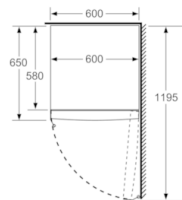

Serie | 4, Fryseskap, 186 x 60 cm, inox-look GSN36XL3P

Mål i mm

	a	b	c	d	e	f
KSW36, GSD36	187					
KSV36, KSF36, GSN36, GSV36	186					
KSV33, GSN33, GSV33	176	60	65	58	60	119,5
KSV29, GSN29, GSV29	161					
GSV24	146					
GSN51	161					
GSN54	176	70	78	70	70	142
GSN58	191					

Mål i cm