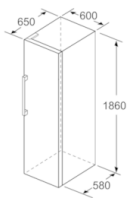

Serie | 4, Fryseskap, 186 x 60 cm, inox-look GSN36XL3P

Mål i mm

	a	b	c	d	e	f
KSW36, GSD36	187					
KSV36, KSF36, GSN36, GSV36	186					
KSV33, GSN33, GSV33	176	60	65	58	60	119,5
KSV29, GSN29, GSV29	161					
GSV24	146					
GSN51	161					
GSN54	176	70	78	70	70	142
GSN58	191					

Mål i cm