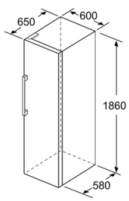

Serie 4, Frysescap, 186 x 60 cm, Rustfritt stål easy clean GSN36VI3P

Mål i mm

	a	b	c	d	e	f
KSW36, GSD36	187					
KSV36, KSF36, GSN36, GSV36	186					
KSV33, GSN33, GSV33	176	60	65	58	60	119.5
KSV29, GSN29, GSV29	161					
GSV24	146					
GSN51	161					
GSN54	176	70	78	70	70	142
GSN58	191					

Mål i cm