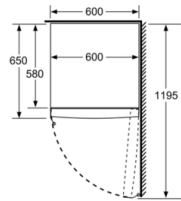

Serie 4, Frysescap, 186 x 60 cm, Rustfritt stål easy clean GSN36VI3P

Mål i mm

	a	b	c	d	e	f
KSW36, GSD36	187					
KSV36, KSF36, GSN36, GSV36	186					
KSV33, GSN33, GSV33	176	60	65	58	60	119.5
KSV29, GSN29, GSV29	161					
GSV24	146					
GSN51	161					
GSN54	176	70	78	70	70	142
GSN58	191					

Mål i cm