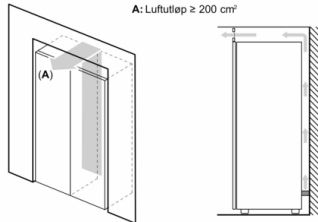

Serie 4, Frysescap, 186 x 60 cm, Rustfritt stål easy clean GSN36VI3P

Mål i mm

	a	b	c	d	e	f
KSW36, GSD36	187					
KSV36, KSF36, GSN36, GSV36	186					
KSV33, GSN33, GSV33	176	60	65	58	60	119.5
KSV29, GSN29, GSV29	161					
GSV24	146					
GSN51	161					
GSN54	176	70	78	70	70	142
GSN58	191					

Mål i cm

Mål i mm