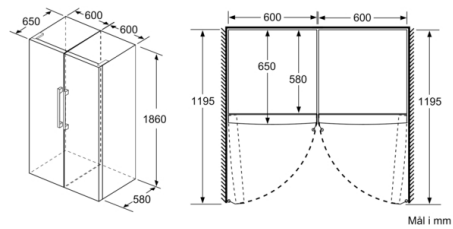

Serie 4, Frysescap, 186 x 60 cm, Rustfritt stål easy clean GSN36VI3P

Mål i mm

	a	b	c	d	e	f
KSW36, GSD36	187					
KSV36, KSF36, GSN36, GSV36	186					
KSV33, GSN33, GSV33	176	60	65	58	60	119.5
KSV29, GSN29, GSV29	161					
GSV24	146					
GSN51	161					
GSN54	176	70	78	70	70	142
GSN58	191					

Mål i cm

Mål i mm